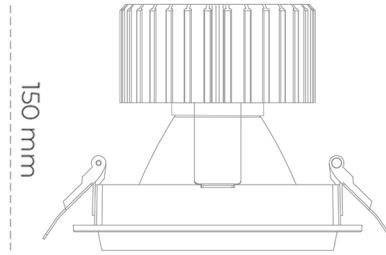

DOWNLIGHT SHERIFF M 940 20W 15° BLACK PREMIUM WHITE ON/OFF

LED	COB
Barwa światła	4000 [K] PREMIUM WHITE
CRI	90
Strumień led chip	2663 [lm]
Strumień światła z oprawy	2130 [lm]
Zasilanie systemu	20 [W]
Wydajność oprawy oświetleniowej	107 [lm/W]
Kąt świecenia	15°
Sterowanie	ON/OFF
MacAdam	3 SDCM

Downlight LED

Oprawa typu downlight przeznaczona do montażu w sufitach podwieszanych. Obudowa oprawy wykonana ze stopów aluminium. Posiada szklaną przesłonę. Dostępna w kolorze białym, czarnym oraz na zamówienie istnieje możliwość lakierowania na dowolny kolor z palety RAL. Dostępne odbłyśniki w kątach 15, 30, 45 i 60 stopni. Maksymalna moc lampy to 37W.

OPRAWA

Waga	1,03 [kg]
Ochronność IP , IK , klasa	IP 20, IK 3,
Kolor oprawy	BLACK
Rodzaj przesłony	Glass
Napięcie zasilania	220-240V 50-60Hz

Uwaga: Wszystkie dane są wartościami typowymi. Tolerancja pomiarów +/-10%. Funkcje systemu mogą ulec zmianie wraz z ulepszeniami produktu ze względu na postęp techniczny.

OPCJE

kolor oprawy do wyboru z palety RAL - na zapytanie, przesłona antyodblśniowa "plaster miodu", możliwość sterowania mocą świecenia za pomocą systemu CASAMBI / DALI / PHASE CUT

Wygenerowano: 16.07.2024

+48 32 388 80 00

www.cora.pl
cora@cora.pl

Ulica: Ignatza Hakuby 18
41-914 Bytom, Polska