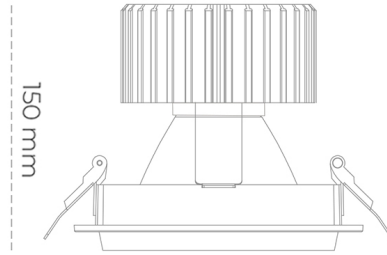

DOWNLIGHT SHERIFF M 930 14W 60° BLACK PREMIUM COLOR ON/OFF

LED	COB
Barwa światła	3000 [K] PREMIUM COLOR
CRI	90
Strumień led chip	1583 [lm]
Strumień światła z oprawy	1266 [lm]
Zasilanie systemu	14 [W]
Wydajność oprawy oświetleniowej	90 [lm/W]
Kąt świecenia	60°
Sterowanie	ON/OFF
MacAdam	3 SDCM

Downlight LED

Oprawa typu downlight przeznaczona do montażu w sufitach podwieszanych. Obudowa oprawy wykonana ze stopów aluminium. Posiada szklaną przesłonę. Dostępna w kolorze białym, czarnym oraz na zamówienie istnieje możliwość lakierowania na dowolny kolor z palety RAL. Dostępne odbłyśniki w kątach 15, 30, 45 i 60 stopni. Maksymalna moc lampy to 37W.

OPRAWA

Waga	1,03 [kg]
Ochronność IP , IK , klasa	IP 20, IK 3,
Kolor oprawy	BLACK
Rodzaj przesłony	Glass
Napięcie zasilania	220-240V 50-60Hz

Uwaga: Wszystkie dane są wartościami typowymi. Tolerancja pomiarów +/-10%. Funkcje systemu mogą ulec zmianie wraz z ulepszeniami produktu ze względu na postęp techniczny.

OPCJE

kolor oprawy do wyboru z palety RAL - na zapytanie, przesłona antyodblśniowa "plaster miodu", możliwość sterowania mocą świecenia za pomocą systemu CASAMBI / DALI / PHASE CUT

Wygenerowano: 26.06.2024

+48 32 388 80 00

www.cora.pl
cora@cora.pl

Ulica: Ignatza Hakuby 18
41-914 Bytom, Polska