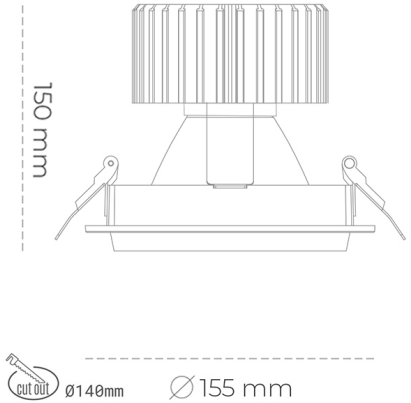

DOWNLIGHT SHERIFF M 930 20W 30° BLACK PREMIUM COLOR ON/OFF

LED	COB
Barwa światła	3000 [K] PREMIUM COLOR
CRI	90
Strumień led chip	2200 [lm]
Strumień światła z oprawy	1760 [lm]
Zasilanie systemu	20 [W]
Wydajność oprawy oświetleniowej	88 [lm/W]
Kąt świecenia	30°
Sterowanie	ON/OFF
MacAdam	3 SDCM

Downlight LED

Oprawa typu downlight przeznaczona do montażu w sufitach podwieszanych. Obudowa oprawy wykonana ze stopów aluminium. Posiada szklaną przesłonę. Dostępna w kolorze białym, czarnym oraz na zamówienie istnieje możliwość lakierowania na dowolny kolor z palety RAL. Dostępne odbłyśniki w kątach 15, 30, 45 i 60 stopni. Maksymalna moc lampy to 37W.

OPRAWA

Waga	1,03 [kg]
Ochronność IP , IK , klasa	IP 20, IK 3,
Kolor oprawy	WHITE
Rodzaj przesłony	Glass
Napięcie zasilania	220-240V 50-60Hz

Uwaga: Wszystkie dane są wartościami typowymi. Tolerancja pomiarów +/-10%. Funkcje systemu mogą ulec zmianie wraz z ulepszeniami produktu ze względu na postęp techniczny.

OPCJE

kolor oprawy do wyboru z palety RAL - na zapytanie, przesłona antyodbleniowa "plaster miodu", możliwość sterowania mocą świecenia za pomocą systemu CASAMBI / DALI / PHASE CUT

Wygenerowano: 17.09.2024