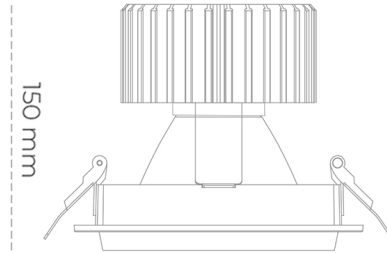

DOWNLIGHT SHERIFF M 930 21W 15° BLACK PREMIUM COLOR ON/OFF

LED	COB
Barwa światła	3000 [K] PREMIUM COLOR
CRI	90
Strumień led chip	2396 [lm]
Strumień światła z oprawy	1916 [lm]
Zasilanie systemu	21 [W]
Wydajność oprawy oświetleniowej	91 [lm/W]
Kąt świecenia	15°
Sterowanie	ON/OFF
MacAdam	3 SDCM

Downlight LED

Oprawa typu downlight przeznaczona do montażu w sufitach podwieszanych. Obudowa oprawy wykonana ze stopów aluminium. Posiada szklaną przesłonę. Dostępna w kolorze białym, czarnym oraz na zamówienie istnieje możliwość lakierowania na dowolny kolor z palety RAL. Dostępne odbłyśniki w kątach 15, 30, 45 i 60 stopni. Maksymalna moc lampy to 37W.

OPRAWA

Waga	1,03 [kg]
Ochronność IP , IK , klasa	IP 20, IK 3,
Kolor oprawy	BLACK
Rodzaj przesłony	Glass
Napięcie zasilania	220-240V 50-60Hz

Uwaga: Wszystkie dane są wartościami typowymi. Tolerancja pomiarów +/-10%. Funkcje systemu mogą ulec zmianie wraz z ulepszeniami produktu ze względu na postęp techniczny.

OPCJE

kolor oprawy do wyboru z palety RAL - na zapytanie, przesłona antyodblśniowa "plaster miodu", możliwość sterowania mocą świecenia za pomocą systemu CASAMBI / DALI / PHASE CUT

Wygenerowano: 16.07.2024

+48 32 388 80 00

www.cora.pl
cora@cora.pl

Ulica: Ignatza Hakuby 18
41-914 Bytom, Polska