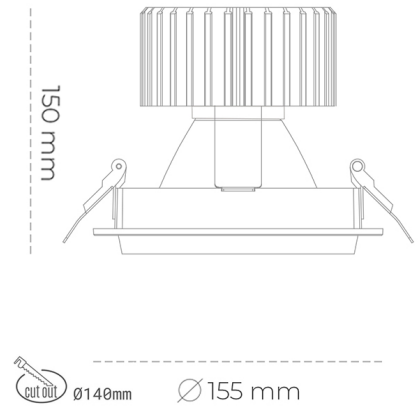

DOWNLIGHT SHERIFF M 930 35W 30° BLACK CRI97 ON/OFF

LED	COB
Barwa światła	3000 [K] CRI97
CRI	90
Strumień led chip	3735 [lm]
Strumień światła z oprawy	2988 [lm]
Zasilanie systemu	35 [W]
Wydajność oprawy oświetleniowej	85 [lm/W]
Kąt świecenia	30°
Sterowanie	ON/OFF
MacAdam	3 SDCM

Downlight LED

Oprawa typu downlight przeznaczona do montażu w sufitach podwieszanych. Obudowa oprawy wykonana ze stopów aluminium. Posiada szklaną przesłonę. Dostępna w kolorze białym, czarnym oraz na zamówienie istnieje możliwość lakierowania na dowolny kolor z palety RAL. Dostępne odbłyśniki w kątach 15, 30, 45 i 60 stopni. Maksymalna moc lampy to 37W.

OPRAWA

Waga	1,03 [kg]
Ochronność IP , IK , klasa	IP 20, IK 3,
Kolor oprawy	WHITE
Rodzaj przesłony	Glass
Napięcie zasilania	220-240V 50-60Hz

Uwaga: Wszystkie dane są wartościami typowymi. Tolerancja pomiarów +/-10%. Funkcje systemu mogą ulec zmianie wraz z ulepszeniami produktu ze względu na postęp techniczny.

OPCJE

kolor oprawy do wyboru z palety RAL - na zapytanie, przesłona antyodbleniowa "plaster miodu", możliwość sterowania mocą świecenia za pomocą systemu CASAMBI / DALI / PHASE CUT

Wygenerowano: 17.09.2024