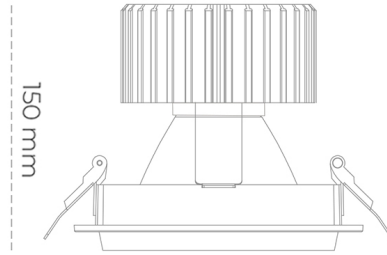

DOWNLIGHT SHERIFF M 930 37W 15° BLACK CRI97 ON/OFF

LED	COB
Barwa światła	3000 [K] CRI97
CRI	90
Strumień led chip	3915 [lm]
Strumień światła z oprawy	3132 [lm]
Zasilanie systemu	37 [W]
Wydajność oprawy oświetleniowej	85 [lm/W]
Kąt świecenia	15°
Sterowanie	ON/OFF
MacAdam	3 SDCM

Downlight LED

Oprawa typu downlight przeznaczona do montażu w sufitach podwieszanych. Obudowa oprawy wykonana ze stopów aluminium. Posiada szklaną przesłonę. Dostępna w kolorze białym, czarnym oraz na zamówienie istnieje możliwość lakierowania na dowolny kolor z palety RAL. Dostępne odbłyśniki w kątach 15, 30, 45 i 60 stopni. Maksymalna moc lampy to 37W.

OPRAWA

Waga	1,03 [kg]
Ochronność IP , IK , klasa	IP 20, IK 3,
Kolor oprawy	BLACK
Rodzaj przesłony	Glass
Napięcie zasilania	220-240V 50-60Hz

Uwaga: Wszystkie dane są wartościami typowymi. Tolerancja pomiarów +/-10%. Funkcje systemu mogą ulec zmianie wraz z ulepszeniami produktu ze względu na postęp techniczny.

OPCJE

kolor oprawy do wyboru z palety RAL - na zapytanie, przesłona antyodbleniowa "plaster miodu", możliwość sterowania mocą świecenia za pomocą systemu CASAMBI / DALI / PHASE CUT

Wygenerowano: 16.07.2024

+48 32 388 80 00

www.cora.pl
cora@cora.pl

Ulica: Ignatza Hakuby 18
41-914 Bytom, Polska