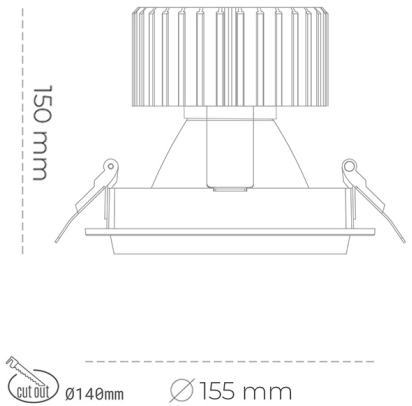

DOWNLIGHT SHERIFF M 935 27W 60° BLACK PREMIUM WHITE ON/OFF

LED	COB
Barwa światła	3500 [K] PREMIUM WHITE
CRI	90
Strumień led chip	4038 [lm]
Strumień światła z oprawy	3230 [lm]
Zasilanie systemu	27 [W]
Wydajność oprawy oświetleniowej	120 [lm/W]
Kąt świecenia	60°
Sterowanie	ON/OFF
MacAdam	3 SDCM

Downlight LED

Oprawa typu downlight przeznaczona do montażu w sufitach podwieszanych. Obudowa oprawy wykonana ze stopów aluminium. Posiada szklaną przesłonę. Dostępna w kolorze białym, czarnym oraz na zamówienie istnieje możliwość lakierowania na dowolny kolor z palety RAL. Dostępne odbłyśniki w kątach 15, 30, 45 i 60 stopni. Maksymalna moc lampy to 37W.

OPRAWA

Waga	1,03 [kg]
Ochronność IP , IK , klasa	IP 20, IK 3,
Kolor oprawy	WHITE
Rodzaj przesłony	Glass
Napięcie zasilania	220-240V 50-60Hz

Uwaga: Wszystkie dane są wartościami typowymi. Tolerancja pomiarów +/-10%. Funkcje systemu mogą ulec zmianie wraz z ulepszeniami produktu ze względu na postęp techniczny.

OPCJE

kolor oprawy do wyboru z palety RAL - na zapytanie, przesłona antyreflektująca "plaster miodu", możliwość sterowania mocą świecenia za pomocą systemu CASAMBI / DALI / PHASE CUT

Wygenerowano: 17.09.2024