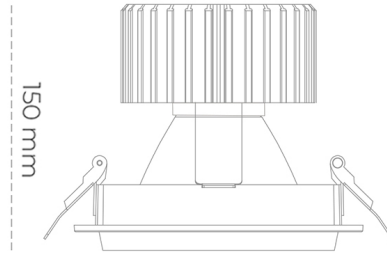

DOWNLIGHT SHERIFF M 935 14W 45° BLACK PREMIUM WHITE ON/OFF

LED	COB
Barwa światła	3500 [K] PREMIUM WHITE
CRI	90
Strumień led chip	2131 [lm]
Strumień światła z oprawy	1704 [lm]
Zasilanie systemu	14 [W]
Wydajność oprawy oświetleniowej	122 [lm/W]
Kąt świecenia	45°
Sterowanie	ON/OFF
MacAdam	3 SDCM

Downlight LED

Oprawa typu downlight przeznaczona do montażu w sufitach podwieszanych. Obudowa oprawy wykonana ze stopów aluminium. Posiada szklaną przesłonę. Dostępna w kolorze białym, czarnym oraz na zamówienie istnieje możliwość lakierowania na dowolny kolor z palety RAL. Dostępne odbłyśniki w kątach 15, 30, 45 i 60 stopni. Maksymalna moc lampy to 37W.

OPRAWA

Waga	1,03 [kg]
Ochronność IP , IK , klasa	IP 20, IK 3,
Kolor oprawy	BLACK
Rodzaj przesłony	Glass
Napięcie zasilania	220-240V 50-60Hz

Uwaga: Wszystkie dane są wartościami typowymi. Tolerancja pomiarów +/-10%. Funkcje systemu mogą ulec zmianie wraz z ulepszeniami produktu ze względu na postęp techniczny.

OPCJE

kolor oprawy do wyboru z palety RAL - na zapytanie, przesłona antyodblśniowa "plaster miodu", możliwość sterowania mocą świecenia za pomocą systemu CASAMBI / DALI / PHASE CUT

Wygenerowano: 16.07.2024

+48 32 388 80 00

www.cora.pl
cora@cora.pl

Ulica: Ignatza Hakuby 18
41-914 Bytom, Polska