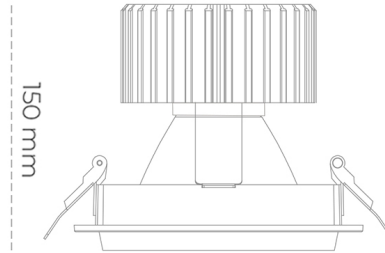

DOWNLIGHT SHERIFF M 935 27W 30° BLACK PREMIUM WHITE ON/OFF

Ø140mm

Ø155 mm

LED	COB
Barwa światła	3500 [K] PREMIUM WHITE
CRI	90
Strumień led chip	4038 [lm]
Strumień światła z oprawy	3230 [lm]
Zasilanie systemu	27 [W]
Wydajność oprawy oświetleniowej	120 [lm/W]
Kąt świecenia	30°
Sterowanie	ON/OFF
MacAdam	3 SDCM

Downlight LED

Oprawa typu downlight przeznaczona do montażu w sufitach podwieszanych. Obudowa oprawy wykonana ze stopów aluminium. Posiada szklaną przesłonę. Dostępna w kolorze białym, czarnym oraz na zamówienie istnieje możliwość lakierowania na dowolny kolor z palety RAL. Dostępne odbłyśniki w kątach 15, 30, 45 i 60 stopni. Maksymalna moc lampy to 37W.

OPRAWA

Waga	1,03 [kg]
Ochronność IP , IK , klasa	IP 20, IK 3,
Kolor oprawy	BLACK
Rodzaj przesłony	Glass
Napięcie zasilania	220-240V 50-60Hz

Uwaga: Wszystkie dane są wartościami typowymi. Tolerancja pomiarów +/-10%. Funkcje systemu mogą ulec zmianie wraz z ulepszeniami produktu ze względu na postęp techniczny.

OPCJE

kolor oprawy do wyboru z palety RAL - na zapytanie, przesłona antyodblśniowa "plaster miodu", możliwość sterowania mocą świecenia za pomocą systemu CASAMBI / DALI / PHASE CUT

Wygenerowano: 26.06.2024

+48 32 388 80 00

www.cora.pl
cora@cora.pl

Ulica: Ignatza Hakuby 18
41-914 Bytom, Polska