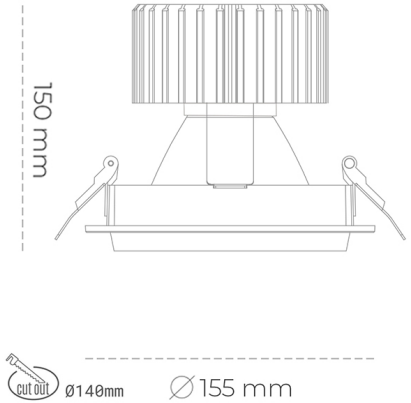

DOWNLIGHT SHERIFF M 957 21W 15° BLACK SPECIAL ON/OFF

LED	COB
Barwa światła	5700 [K] SPECIAL
CRI	90
Strumień led chip	2788 [lm]
Strumień światła z oprawy	2230 [lm]
Zasilanie systemu	21 [W]
Wydajność oprawy oświetleniowej	106 [lm/W]
Kąt świecenia	15°
Sterowanie	ON/OFF
MacAdam	3 SDCM

Downlight LED

Oprawa typu downlight przeznaczona do montażu w sufitach podwieszanych. Obudowa oprawy wykonana ze stopów aluminium. Posiada szklaną przesłonę. Dostępna w kolorze białym, czarnym oraz na zamówienie istnieje możliwość lakierowania na dowolny kolor z palety RAL. Dostępne odbłyśniki w kątach 15, 30, 45 i 60 stopni. Maksymalna moc lampy to 37W.

OPRAWA

Waga	1,03 [kg]
Ochronność IP , IK , klasa	IP 20, IK 3,
Kolor oprawy	WHITE
Rodzaj przesłony	Glass
Napięcie zasilania	220-240V 50-60Hz

Uwaga: Wszystkie dane są wartościami typowymi. Tolerancja pomiarów +/-10%. Funkcje systemu mogą ulec zmianie wraz z ulepszeniami produktu ze względu na postęp techniczny.

OPCJE

kolor oprawy do wyboru z palety RAL - na zapytanie, przesłona antyodbleniowa "plaster miodu", możliwość sterowania mocą świecenia za pomocą systemu CASAMBI / DALI / PHASE CUT

Wygenerowano: 17.09.2024