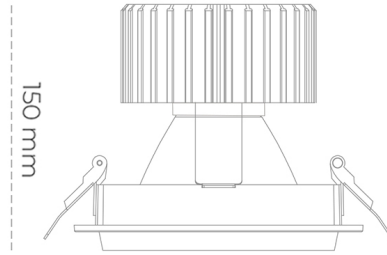

DOWNLIGHT SHERIFF M 957 14W 15° BLACK SPECIAL ON/OFF

LED	COB
Barwa światła	5700 [K] SPECIAL
CRI	90
Strumień led chip	1820 [lm]
Strumień światła z oprawy	1456 [lm]
Zasilanie systemu	14 [W]
Wydajność oprawy oświetleniowej	104 [lm/W]
Kąt świecenia	15°
Sterowanie	ON/OFF
MacAdam	3 SDCM

Downlight LED

Oprawa typu downlight przeznaczona do montażu w sufitach podwieszanych. Obudowa oprawy wykonana ze stopów aluminium. Posiada szklaną przesłonę. Dostępna w kolorze białym, czarnym oraz na zamówienie istnieje możliwość lakierowania na dowolny kolor z palety RAL. Dostępne odbłyśniki w kątach 15, 30, 45 i 60 stopni. Maksymalna moc lampy to 37W.

OPRAWA

Waga	1,03 [kg]
Ochronność IP , IK , klasa	IP 20, IK 3,
Kolor oprawy	BLACK
Rodzaj przesłony	Glass
Napięcie zasilania	220-240V 50-60Hz

Uwaga: Wszystkie dane są wartościami typowymi. Tolerancja pomiarów +/-10%. Funkcje systemu mogą ulec zmianie wraz z ulepszeniami produktu ze względu na postęp techniczny.

OPCJE

kolor oprawy do wyboru z palety RAL - na zapytanie, przesłona antyodbleniowa "plaster miodu", możliwość sterowania mocą świecenia za pomocą systemu CASAMBI / DALI / PHASE CUT

Wygenerowano: 16.07.2024

+48 32 388 80 00

www.cora.pl
cora@cora.pl

Ulica: Ignatza Hakuby 18
41-914 Bytom, Polska