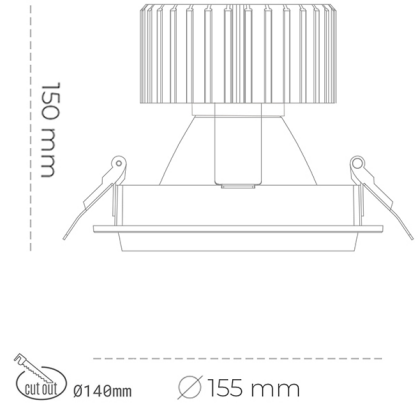

DOWNLIGHT SHERIFF M 942 23W 60° BLACK MEAT WHITE ON/OFF

LED	COB
Barwa światła	4200 [K] MEAT WHITE
CRI	90
Strumień led chip	2340 [lm]
Strumień światła z oprawy	1872 [lm]
Zasilanie systemu	23 [W]
Wydajność oprawy oświetleniowej	81 [lm/W]
Kąt świecenia	60°
Sterowanie	ON/OFF
MacAdam	3 SDCM

Downlight LED

Oprawa typu downlight przeznaczona do montażu w sufitach podwieszanych. Obudowa oprawy wykonana ze stopów aluminium. Posiada szklaną przesłonę. Dostępna w kolorze białym, czarnym oraz na zamówienie istnieje możliwość lakierowania na dowolny kolor z palety RAL. Dostępne odbłyśniki w kątach 15, 30, 45 i 60 stopni. Maksymalna moc lampy to 37W.

OPRAWA

Waga	1,03 [kg]
Ochronność IP , IK , klasa	IP 20, IK 3,
Kolor oprawy	WHITE
Rodzaj przesłony	Glass
Napięcie zasilania	220-240V 50-60Hz

Uwaga: Wszystkie dane są wartościami typowymi. Tolerancja pomiarów +/-10%. Funkcje systemu mogą ulec zmianie wraz z ulepszeniami produktu ze względu na postęp techniczny.

OPCJE

kolor oprawy do wyboru z palety RAL - na zapytanie, przesłona antyodbleniowa "plaster miodu", możliwość sterowania mocą świecenia za pomocą systemu CASAMBI / DALI / PHASE CUT

Wygenerowano: 17.09.2024