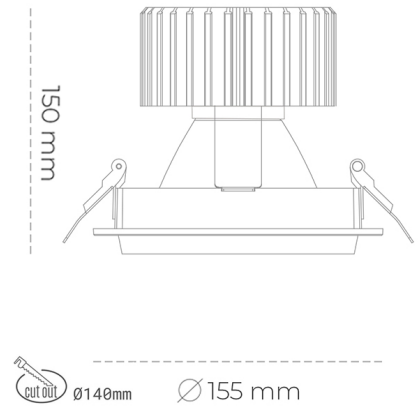

DOWNLIGHT SHERIFF M 942 27W 45° BLACK MEAT WHITE ON/OFF

LED	COB
Barwa światła	4200 [K] MEAT WHITE
CRI	90
Strumień led chip	2695 [lm]
Strumień światła z oprawy	2156 [lm]
Zasilanie systemu	27 [W]
Wydajność oprawy oświetleniowej	80 [lm/W]
Kąt świecenia	45°
Sterowanie	ON/OFF
MacAdam	3 SDCM

Downlight LED

Oprawa typu downlight przeznaczona do montażu w sufitach podwieszanych. Obudowa oprawy wykonana ze stopów aluminium. Posiada szklaną przesłonę. Dostępna w kolorze białym, czarnym oraz na zamówienie istnieje możliwość lakierowania na dowolny kolor z palety RAL. Dostępne odbłyśniki w kątach 15, 30, 45 i 60 stopni. Maksymalna moc lampy to 37W.

OPRAWA

Waga	1,03 [kg]
Ochronność IP , IK , klasa	IP 20, IK 3,
Kolor oprawy	WHITE
Rodzaj przesłony	Glass
Napięcie zasilania	220-240V 50-60Hz

Uwaga: Wszystkie dane są wartościami typowymi. Tolerancja pomiarów +/-10%. Funkcje systemu mogą ulec zmianie wraz z ulepszeniami produktu ze względu na postęp techniczny.

OPCJE

kolor oprawy do wyboru z palety RAL - na zapytanie, przesłona antyodbleniowa "plaster miodu", możliwość sterowania mocą świecenia za pomocą systemu CASAMBI / DALI / PHASE CUT

Wygenerowano: 17.09.2024