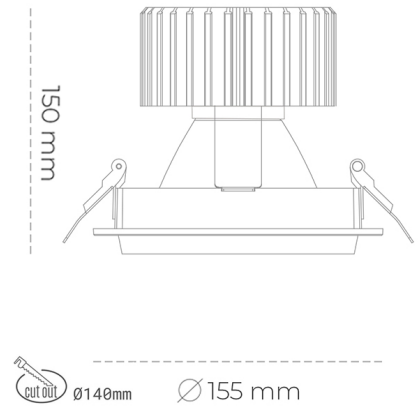

DOWNLIGHT SHERIFF M 942 10W 45° BLACK MEAT WHITE ON/OFF

LED	COB
Barwa światła	4200 [K] MEAT WHITE
CRI	90
Strumień led chip	1023 [lm]
Strumień światła z oprawy	818 [lm]
Zasilanie systemu	10 [W]
Wydajność oprawy oświetleniowej	82 [lm/W]
Kąt świecenia	45°
Sterowanie	ON/OFF
MacAdam	3 SDCM

Downlight LED

Oprawa typu downlight przeznaczona do montażu w sufitach podwieszanych. Obudowa oprawy wykonana ze stopów aluminium. Posiada szklaną przesłonę. Dostępna w kolorze białym, czarnym oraz na zamówienie istnieje możliwość lakierowania na dowolny kolor z palety RAL. Dostępne odbłyśniki w kątach 15, 30, 45 i 60 stopni. Maksymalna moc lampy to 37W.

OPRAWA

Waga	1,03 [kg]
Ochronność IP , IK , klasa	IP 20, IK 3,
Kolor oprawy	WHITE
Rodzaj przesłony	Glass
Napięcie zasilania	220-240V 50-60Hz

Uwaga: Wszystkie dane są wartościami typowymi. Tolerancja pomiarów +/-10%. Funkcje systemu mogą ulec zmianie wraz z ulepszeniami produktu ze względu na postęp techniczny.

OPCJE

kolor oprawy do wyboru z palety RAL - na zapytanie, przesłona antyodbleniowa "plaster miodu", możliwość sterowania mocą świecenia za pomocą systemu CASAMBI / DALI / PHASE CUT

Wygenerowano: 17.09.2024