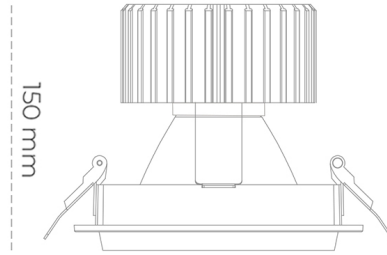

DOWNLIGHT SHERIFF M 942 21W 30° BLACK MEAT WHITE ON/OFF

LED	COB
Barwa światła	4200 [K] MEAT WHITE
CRI	90
Strumień led chip	2159 [lm]
Strumień światła z oprawy	1727 [lm]
Zasilanie systemu	21 [W]
Wydajność oprawy oświetleniowej	82 [lm/W]
Kąt świecenia	30°
Sterowanie	ON/OFF
MacAdam	3 SDCM

Downlight LED

Oprawa typu downlight przeznaczona do montażu w sufitach podwieszanych. Obudowa oprawy wykonana ze stopów aluminium. Posiada szklaną przesłonę. Dostępna w kolorze białym, czarnym oraz na zamówienie istnieje możliwość lakierowania na dowolny kolor z palety RAL. Dostępne odbłyśniki w kątach 15, 30, 45 i 60 stopni. Maksymalna moc lampy to 37W.

OPRAWA

Waga	1,03 [kg]
Ochronność IP , IK , klasa	IP 20, IK 3,
Kolor oprawy	BLACK
Rodzaj przesłony	Glass
Napięcie zasilania	220-240V 50-60Hz

Uwaga: Wszystkie dane są wartościami typowymi. Tolerancja pomiarów +/-10%. Funkcje systemu mogą ulec zmianie wraz z ulepszeniami produktu ze względu na postęp techniczny.

OPCJE

kolor oprawy do wyboru z palety RAL - na zapytanie, przesłona antyodblśniowa "plaster miodu", możliwość sterowania mocą świecenia za pomocą systemu CASAMBI / DALI / PHASE CUT

Wygenerowano: 16.07.2024

+48 32 388 80 00

www.cora.pl
cora@cora.pl

Ulica: Ignatza Hakuby 18
41-914 Bytom, Polska