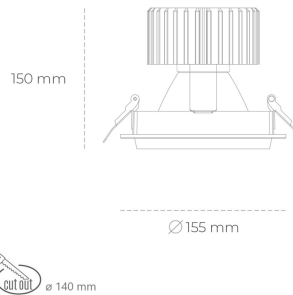

DOWNLIGHT SHERIFF M 942 23W 15° BLACK MEAT WHITE ON/OFF

Kod produktu: N204-K0002-CC942-H8-H15-ZC02_600-S6-###

LED	COB
Barwa światła	4200 [K] MEAT WHITE
CRI	90
Strumień led chip	2340 [lm]
Strumień światła z oprawy	1872 [lm]
Zasilanie systemu	23 [W]
Wydajność oprawy oświetleniowej	81 [lm/W]
Kąt świecenia	15°
Sterowanie	ON/OFF
MacAdam	3 SDCM

Downlight LED

Oprawa typu downlight przeznaczona do montażu w sufitach podwieszanych. Obudowa oprawy wykonana ze stopów aluminium. Posiada szklaną przesłonę. Dostępna w kolorze białym, czarnym oraz na zamówienie istnieje możliwość lakierowania na dowolny kolor z palety RAL. Dostępne odbłyśniki w kątach 15, 30, 45 i 60 stopni. Maksymalna moc lampy to 37W.

OPRAWA

Waga	1.03 [kg]
Ochronność IP , IK , klasa	IP 20, IK 3,
Kolor oprawy	BLACK
Rodzaj przesłony	Glass
Napięcie zasilania	220-240V 50-60Hz

Uwaga: Wszystkie dane są wartościami typowymi. Tolerancja pomiarów +/-10%. Funkcje systemu mogą ulec zmianie wraz z ulepszeniami produktu ze względu na postęp techniczny.

OPCJE

kolor oprawy do wyboru z palety RAL - na zapytanie, przesłona antyodbleniowa "plaster miodu", możliwość sterowania mocą świecenia za pomocą systemu CASAMBI / DALI / PHASE CUT