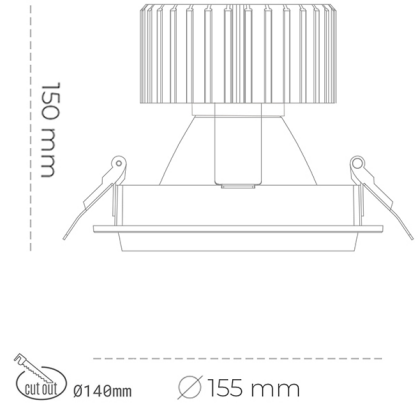

DOWNLIGHT SHERIFF M 935 34W 45° BLACK HI EFFICIENT ON/OFF

LED	COB
Barwa światła	3500 [K] HI EFFICIENT
CRI	90
Strumień led chip	5253 [lm]
Strumień światła z oprawy	4202 [lm]
Zasilanie systemu	34 [W]
Wydajność oprawy oświetleniowej	124 [lm/W]
Kąt świecenia	45°
Sterowanie	ON/OFF
MacAdam	3 SDCM

Downlight LED

Oprawa typu downlight przeznaczona do montażu w sufitach podwieszanych. Obudowa oprawy wykonana ze stopów aluminium. Posiada szklaną przesłonę. Dostępna w kolorze białym, czarnym oraz na zamówienie istnieje możliwość lakierowania na dowolny kolor z palety RAL. Dostępne odbłyśniki w kątach 15, 30, 45 i 60 stopni. Maksymalna moc lampy to 37W.

OPRAWA

Waga	1,03 [kg]
Ochronność IP , IK , klasa	IP 20, IK 3,
Kolor oprawy	WHITE
Rodzaj przesłony	Glass
Napięcie zasilania	220-240V 50-60Hz

Uwaga: Wszystkie dane są wartościami typowymi. Tolerancja pomiarów +/-10%. Funkcje systemu mogą ulec zmianie wraz z ulepszeniami produktu ze względu na postęp techniczny.

OPCJE

kolor oprawy do wyboru z palety RAL - na zapytanie, przesłona antyodbleniowa "plaster miodu", możliwość sterowania mocą świecenia za pomocą systemu CASAMBI / DALI / PHASE CUT

Wygenerowano: 17.09.2024