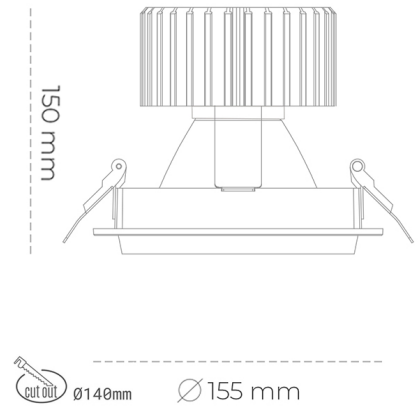

DOWNLIGHT SHERIFF M 935 21W 15° BLACK HI EFFICIENT ON/OFF

LED	COB
Barwa światła	3500 [K] HI EFFICIENT
CRI	90
Strumień led chip	3341 [lm]
Strumień światła z oprawy	2672 [lm]
Zasilanie systemu	21 [W]
Wydajność oprawy oświetleniowej	127 [lm/W]
Kąt świecenia	15°
Sterowanie	ON/OFF
MacAdam	3 SDCM

Downlight LED

Oprawa typu downlight przeznaczona do montażu w sufitach podwieszanych. Obudowa oprawy wykonana ze stopów aluminium. Posiada szklaną przesłonę. Dostępna w kolorze białym, czarnym oraz na zamówienie istnieje możliwość lakierowania na dowolny kolor z palety RAL. Dostępne odbłyśniki w kątach 15, 30, 45 i 60 stopni. Maksymalna moc lampy to 37W.

OPRAWA

Waga	1,03 [kg]
Ochronność IP , IK , klasa	IP 20, IK 3,
Kolor oprawy	WHITE
Rodzaj przesłony	Glass
Napięcie zasilania	220-240V 50-60Hz

Uwaga: Wszystkie dane są wartościami typowymi. Tolerancja pomiarów +/-10%. Funkcje systemu mogą ulec zmianie wraz z ulepszeniami produktu ze względu na postęp techniczny.

OPCJE

kolor oprawy do wyboru z palety RAL - na zapytanie, przesłona antyodbleniowa "plaster miodu", możliwość sterowania mocą świecenia za pomocą systemu CASAMBI / DALI / PHASE CUT

Wygenerowano: 17.09.2024