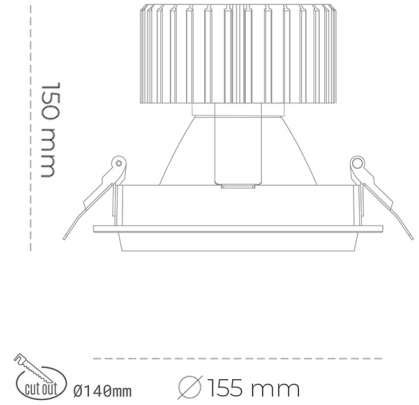

DOWNLIGHT SHERIFF M 825 21W 45° GREY BREAD ON/OFF

LED	COB
Barwa światła	2500 [K] BREAD
CRI	80
Strumień led chip	2574 [lm]
Strumień światła z oprawy	2059 [lm]
Zasilanie systemu	21 [W]
Wydajność oprawy oświetleniowej	98 [lm/W]
Kąt świecenia	45°
Sterowanie	ON/OFF
MacAdam	3 SDCM

Downlight LED

Oprawa typu downlight przeznaczona do montażu w sufitach podwieszanych. Obudowa oprawy wykonana ze stopów aluminium. Posiada szklaną przesłonę. Dostępna w kolorze białym, czarnym oraz na zamówienie istnieje możliwość lakierowania na dowolny kolor z palety RAL. Dostępne odbłyśniki w kątach 15, 30, 45 i 60 stopni. Maksymalna moc lampy to 37W.

OPRAWA

Waga	1,03 [kg]
Ochronność IP , IK , klasa	IP 20, IK 3,
Kolor oprawy	BLACK
Rodzaj przesłony	Glass
Napięcie zasilania	220-240V 50-60Hz

Uwaga: Wszystkie dane są wartościami typowymi. Tolerancja pomiarów +/-10%. Funkcje systemu mogą ulec zmianie wraz z ulepszeniami produktu ze względu na postęp techniczny.

OPCJE

kolor oprawy do wyboru z palety RAL - na zapytanie, przesłona antyodbleniowa "plaster miodu", możliwość sterowania mocą świecenia za pomocą systemu CASAMBI / DALI / PHASE CUT

Wygenerowano: 17.09.2024