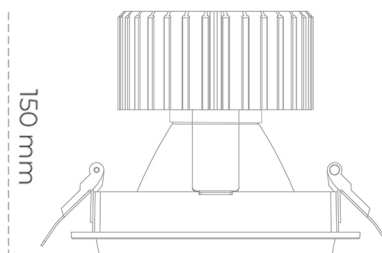

DOWNLIGHT SHERIFF M 825 14W 45° GREY BREAD ON/OFF

LED	COB
Barwa światła	2500 [K] BREAD
CRI	80
Strumień led chip	1674 [lm]
Strumień światła z oprawy	1339 [lm]
Zasilanie systemu	14 [W]
Wydajność oprawy oświetleniowej	96 [lm/W]
Kąt świecenia	45°
Sterowanie	ON/OFF
MacAdam	3 SDCM

Downlight LED

Oprawa typu downlight przeznaczona do montażu w sufitach podwieszanych. Obudowa oprawy wykonana ze stopów aluminium. Posiada szklaną przesłonę. Dostępna w kolorze białym, czarnym oraz na zamówienie istnieje możliwość lakierowania na dowolny kolor z palety RAL. Dostępne odbłyśniki w kątach 15, 30, 45 i 60 stopni. Maksymalna moc lampy to 37W.

OPRAWA

Waga	1,03 [kg]
Ochronność IP , IK , klasa	IP 20, IK 3,
Kolor oprawy	GREY
Rodzaj przesłony	Glass
Napięcie zasilania	220-240V 50-60Hz

Uwaga: Wszystkie dane są wartościami typowymi. Tolerancja pomiarów +/-10%. Funkcje systemu mogą ulec zmianie wraz z ulepszeniami produktu ze względu na postęp techniczny.

OPCJE

kolor oprawy do wyboru z palety RAL - na zapytanie, przesłona antyodbleniowa "plaster miodu", możliwość sterowania mocą świecenia za pomocą systemu CASAMBI / DALI / PHASE CUT

Wygenerowano: 26.06.2024

+48 32 388 80 00

www.cora.pl
cora@cora.pl

Ulica: Ignatza Hakuby 18
41-914 Bytom, Polska