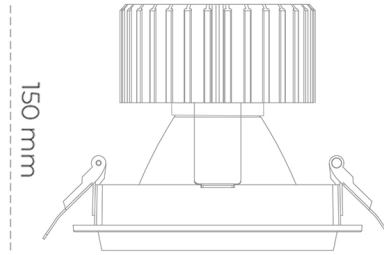

DOWNLIGHT SHERIFF M 825 19W 30° GREY BREAD ON/OFF

LED	COB
Barwa światła	2500 [K] BREAD
CRI	80
Strumień led chip	2340 [lm]
Strumień światła z oprawy	1872 [lm]
Zasilanie systemu	19 [W]
Wydajność oprawy oświetleniowej	99 [lm/W]
Kąt świecenia	30°
Sterowanie	ON/OFF
MacAdam	3 SDCM

Downlight LED

Oprawa typu downlight przeznaczona do montażu w sufitach podwieszanych. Obudowa oprawy wykonana ze stopów aluminium. Posiada szklaną przesłonę. Dostępna w kolorze białym, czarnym oraz na zamówienie istnieje możliwość lakierowania na dowolny kolor z palety RAL. Dostępne odbłyśniki w kątach 15, 30, 45 i 60 stopni. Maksymalna moc lampy to 37W.

OPRAWA

Waga	1,03 [kg]
Ochronność IP , IK , klasa	IP 20, IK 3,
Kolor oprawy	GREY
Rodzaj przesłony	Glass
Napięcie zasilania	220-240V 50-60Hz

Uwaga: Wszystkie dane są wartościami typowymi. Tolerancja pomiarów +/-10%. Funkcje systemu mogą ulec zmianie wraz z ulepszeniami produktu ze względu na postęp techniczny.

OPCJE

kolor oprawy do wyboru z palety RAL - na zapytanie, przesłona antyodbleniowa "plaster miodu", możliwość sterowania mocą świecenia za pomocą systemu CASAMBI / DALI / PHASE CUT

Wygenerowano: 16.07.2024

+48 32 388 80 00

www.cora.pl
cora@cora.pl

Ulica: Ignatza Hakuby 18
41-914 Bytom, Polska