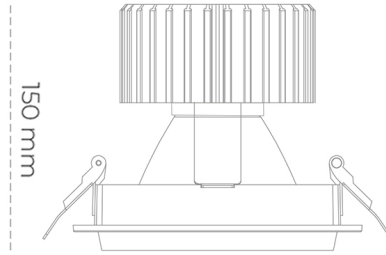

DOWNLIGHT SHERIFF M 820 35W 30° GREY MEAT PINK ON/OFF

Ø140mm

Ø155 mm

LED	COB
Barwa światła	2000 [K] MEAT PINK
CRI	80
Strumień led chip	2807 [lm]
Strumień światła z oprawy	2245 [lm]
Zasilanie systemu	35 [W]
Wydajność oprawy oświetleniowej	64 [lm/W]
Kąt świecenia	30°
Sterowanie	ON/OFF
MacAdam	3 SDCM

Downlight LED

Oprawa typu downlight przeznaczona do montażu w sufitach podwieszanych. Obudowa oprawy wykonana ze stopów aluminium. Posiada szklaną przesłonę. Dostępna w kolorze białym, czarnym oraz na zamówienie istnieje możliwość lakierowania na dowolny kolor z palety RAL. Dostępne odbłyśniki w kątach 15, 30, 45 i 60 stopni. Maksymalna moc lampy to 37W.

OPRAWA

Waga	1,03 [kg]
Ochronność IP , IK , klasa	IP 20, IK 3,
Kolor oprawy	GREY
Rodzaj przesłony	Glass
Napięcie zasilania	220-240V 50-60Hz

Uwaga: Wszystkie dane są wartościami typowymi. Tolerancja pomiarów +/-10%. Funkcje systemu mogą ulec zmianie wraz z ulepszeniami produktu ze względu na postęp techniczny.

OPCJE

kolor oprawy do wyboru z palety RAL - na zapytanie, przesłona antyodbleniowa "plaster miodu", możliwość sterowania mocą świecenia za pomocą systemu CASAMBI / DALI / PHASE CUT

Wygenerowano: 16.07.2024

+48 32 388 80 00

www.corra.pl
cora@cora.pl

Ulica: Ignatza Hakuby 18
41-914 Bytom, Polska