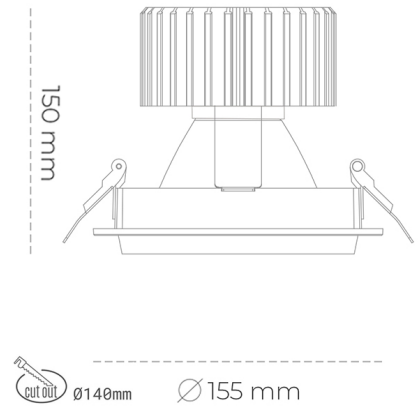

DOWNLIGHT SHERIFF M 820 19W 30° GREY MEAT PINK ON/OFF

LED	COB
Barwa światła	2000 [K] MEAT PINK
CRI	80
Strumień led chip	1741 [lm]
Strumień światła z oprawy	1392 [lm]
Zasilanie systemu	19 [W]
Wydajność oprawy oświetleniowej	73 [lm/W]
Kąt świecenia	30°
Sterowanie	ON/OFF
MacAdam	3 SDCM

Downlight LED

Oprawa typu downlight przeznaczona do montażu w sufitach podwieszanych. Obudowa oprawy wykonana ze stopów aluminium. Posiada szklaną przesłonę. Dostępna w kolorze białym, czarnym oraz na zamówienie istnieje możliwość lakierowania na dowolny kolor z palety RAL. Dostępne odbłyśniki w kątach 15, 30, 45 i 60 stopni. Maksymalna moc lampy to 37W.

OPRAWA

Waga	1,03 [kg]
Ochronność IP , IK , klasa	IP 20, IK 3,
Kolor oprawy	BLACK
Rodzaj przesłony	Glass
Napięcie zasilania	220-240V 50-60Hz

Uwaga: Wszystkie dane są wartościami typowymi. Tolerancja pomiarów +/-10%. Funkcje systemu mogą ulec zmianie wraz z ulepszeniami produktu ze względu na postęp techniczny.

OPCJE

kolor oprawy do wyboru z palety RAL - na zapytanie, przesłona antyodbleniowa "plaster miodu", możliwość sterowania mocą świecenia za pomocą systemu CASAMBI / DALI / PHASE CUT

Wygenerowano: 17.09.2024