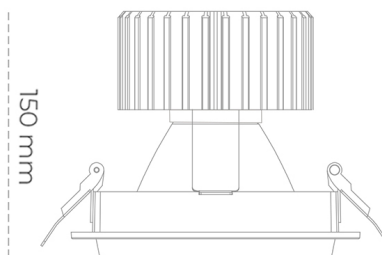

DOWNLIGHT SHERIFF M 940 27W 30° GREY | ON/OFF

LED	COB
Barwa światła	4000 [K] |
CRI	90
Strumień led chip	3383 [lm]
Strumień światła z oprawy	2706 [lm]
Zasilanie systemu	27 [W]
Wydajność oprawy oświetleniowej	100 [lm/W]
Kąt świecenia	30°
Sterowanie	ON/OFF
MacAdam	3 SDCM

Downlight LED

Oprawa typu downlight przeznaczona do montażu w sufitach podwieszanych. Obudowa oprawy wykonana ze stopów aluminium. Posiada szklaną przesłonę. Dostępna w kolorze białym, czarnym oraz na zamówienie istnieje możliwość lakierowania na dowolny kolor z palety RAL. Dostępne odbłyśniki w kątach 15, 30, 45 i 60 stopni. Maksymalna moc lampy to 37W.

OPRAWA

Waga	1,03 [kg]
Ochronność IP , IK , klasa	IP 20, IK 3,
Kolor oprawy	GREY
Rodzaj przesłony	Glass
Napięcie zasilania	220-240V 50-60Hz

Uwaga: Wszystkie dane są wartościami typowymi. Tolerancja pomiarów +/-10%. Funkcje systemu mogą ulec zmianie wraz z ulepszeniami produktu ze względu na postęp techniczny.

OPCJE

kolor oprawy do wyboru z palety RAL - na zapytanie, przesłona antyodbleniowa "plaster miodu", możliwość sterowania mocą świecenia za pomocą systemu CASAMBI / DALI / PHASE CUT

Wygenerowano: 16.07.2024

+48 32 388 80 00

www.cora.pl
cora@cora.pl

Ulica: Ignatza Hakuby 18
41-914 Bytom, Polska