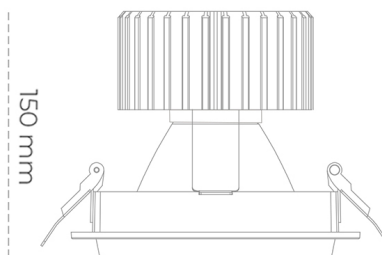

DOWNLIGHT SHERIFF M 930 19W 45° GREY | ON/OFF

LED	COB
Barwa światła	3000 [K] |
CRI	90
Strumień led chip	2305 [lm]
Strumień światła z oprawy	1844 [lm]
Zasilanie systemu	19 [W]
Wydajność oprawy oświetleniowej	97 [lm/W]
Kąt świecenia	45°
Sterowanie	ON/OFF
MacAdam	3 SDCM

Downlight LED

Oprawa typu downlight przeznaczona do montażu w sufitach podwieszanych. Obudowa oprawy wykonana ze stopów aluminium. Posiada szklaną przesłonę. Dostępna w kolorze białym, czarnym oraz na zamówienie istnieje możliwość lakierowania na dowolny kolor z palety RAL. Dostępne odbłyśniki w kątach 15, 30, 45 i 60 stopni. Maksymalna moc lampy to 37W.

OPRAWA

Waga	1,03 [kg]
Ochronność IP , IK , klasa	IP 20, IK 3,
Kolor oprawy	GREY
Rodzaj przesłony	Glass
Napięcie zasilania	220-240V 50-60Hz

Uwaga: Wszystkie dane są wartościami typowymi. Tolerancja pomiarów +/-10%. Funkcje systemu mogą ulec zmianie wraz z ulepszeniami produktu ze względu na postęp techniczny.

OPCJE

kolor oprawy do wyboru z palety RAL - na zapytanie, przesłona antyodbleniowa "plaster miodu", możliwość sterowania mocą świecenia za pomocą systemu CASAMBI / DALI / PHASE CUT

Wygenerowano: 16.07.2024

+48 32 388 80 00

www.corra.pl
cora@cora.pl

Ulica: Ignatza Hakuby 18
41-914 Bytom, Polska