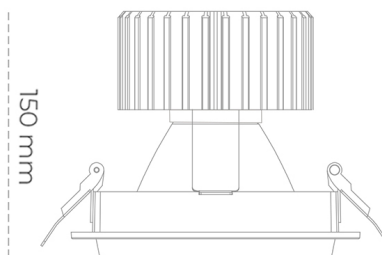

DOWNLIGHT SHERIFF M 930 27W 30° GREY | ON/OFF

Ø140mm

Ø155 mm

LED	COB
Barwa światła	3000 [K] |
CRI	90
Strumień led chip	3227 [lm]
Strumień światła z oprawy	2581 [lm]
Zasilanie systemu	27 [W]
Wydajność oprawy oświetleniowej	96 [lm/W]
Kąt świecenia	30°
Sterowanie	ON/OFF
MacAdam	3 SDCM

Downlight LED

Oprawa typu downlight przeznaczona do montażu w sufitach podwieszanych. Obudowa oprawy wykonana ze stopów aluminium. Posiada szklaną przesłonę. Dostępna w kolorze białym, czarnym oraz na zamówienie istnieje możliwość lakierowania na dowolny kolor z palety RAL. Dostępne odbłyśniki w kątach 15, 30, 45 i 60 stopni. Maksymalna moc lampy to 37W.

OPRAWA

Waga	1,03 [kg]
Ochronność IP , IK , klasa	IP 20, IK 3,
Kolor oprawy	GREY
Rodzaj przesłony	Glass
Napięcie zasilania	220-240V 50-60Hz

Uwaga: Wszystkie dane są wartościami typowymi. Tolerancja pomiarów +/-10%. Funkcje systemu mogą ulec zmianie wraz z ulepszeniami produktu ze względu na postęp techniczny.

OPCJE

kolor oprawy do wyboru z palety RAL - na zapytanie, przesłona antyodbleniowa "plaster miodu", możliwość sterowania mocą świecenia za pomocą systemu CASAMBI / DALI / PHASE CUT

Wygenerowano: 16.07.2024

+48 32 388 80 00

www.cora.pl
cora@cora.pl

Ulica: Ignatza Hakuby 18
41-914 Bytom, Polska