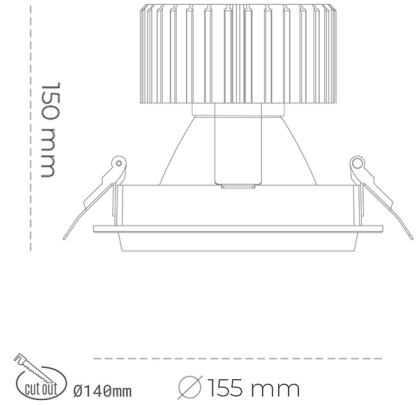

DOWNLIGHT SHERIFF M 930 19W 15° GREY | ON/OFF

LED	COB
Barwa światła	3000 [K] |
CRI	90
Strumień led chip	2305 [lm]
Strumień światła z oprawy	1844 [lm]
Zasilanie systemu	19 [W]
Wydajność oprawy oświetleniowej	97 [lm/W]
Kąt świecenia	15°
Sterowanie	ON/OFF
MacAdam	3 SDCM

Downlight LED

Oprawa typu downlight przeznaczona do montażu w sufitach podwieszanych. Obudowa oprawy wykonana ze stopów aluminium. Posiada szklaną przesłonę. Dostępna w kolorze białym, czarnym oraz na zamówienie istnieje możliwość lakierowania na dowolny kolor z palety RAL. Dostępne odbłyśniki w kątach 15, 30, 45 i 60 stopni. Maksymalna moc lampy to 37W.

OPRAWA

Waga	1,03 [kg]
Ochronność IP , IK , klasa	IP 20, IK 3,
Kolor oprawy	BLACK
Rodzaj przesłony	Glass
Napięcie zasilania	220-240V 50-60Hz

Uwaga: Wszystkie dane są wartościami typowymi. Tolerancja pomiarów +/-10%. Funkcje systemu mogą ulec zmianie wraz z ulepszeniami produktu ze względu na postęp techniczny.

OPCJE

kolor oprawy do wyboru z palety RAL - na zapytanie, przesłona antyodbleniowa "plaster miodu", możliwość sterowania mocą świecenia za pomocą systemu CASAMBI / DALI / PHASE CUT

Wygenerowano: 17.09.2024