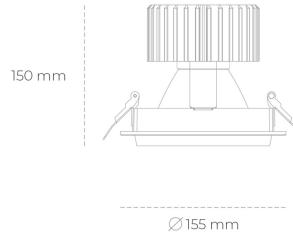

DOWNLIGHT SHERIFF M 927 35W 60° GREY | ON/OFF

Kod produktu: N204-K0001-RF927-H8-H60-ZC03_900-S6-###

LED	COB
Barwa światła	2700 [K]
CRI	80
Strumień led chip	4000 [lm]
Strumień światła z oprawy	3200 [lm]
Zasilanie systemu	35 [W]
Wydajność oprawy oświetleniowej	91 [lm/W]
Kąt świecenia	60°
Sterowanie	ON/OFF
MacAdam	3 SDCM

Downlight LED

Oprawa typu downlight przeznaczona do montażu w sufitach podwieszanych. Obudowa oprawy wykonana ze stopów aluminium. Posiada szklaną przesłonę. Dostępna w kolorze białym, czarnym oraz na zamówienie istnieje możliwość lakierowania na dowolny kolor z palety RAL. Dostępne odbłyśniki w kątach 15, 30, 45 i 60 stopni. Maksymalna moc lampy to 37W.

OPRAWA

Waga	1.03 [kg]
Ochronność IP , IK , klasa	IP 20, IK 3,
Kolor oprawy	GREY
Rodzaj przesłony	Glass
Napięcie zasilania	220-240V 50-60Hz

Uwaga: Wszystkie dane są wartościami typowymi. Tolerancja pomiarów +/- 10%. Funkcje systemu mogą ulec zmianie wraz z ulepszeniami produktu ze względu na postęp techniczny.