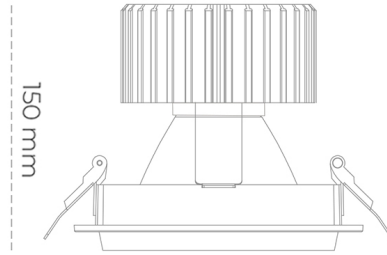

DOWNLIGHT SHERIFF M 850 19W 60° GREY | ON/OFF

LED	COB
Barwa światła	5000 [K] |
CRI	80
Strumień led chip	2895 [lm]
Strumień światła z oprawy	2316 [lm]
Zasilanie systemu	19 [W]
Wydajność oprawy oświetleniowej	122 [lm/W]
Kąt świecenia	60°
Sterowanie	ON/OFF
MacAdam	3 SDCM

Downlight LED

Oprawa typu downlight przeznaczona do montażu w sufitach podwieszanych. Obudowa oprawy wykonana ze stopów aluminium. Posiada szklaną przesłonę. Dostępna w kolorze białym, czarnym oraz na zamówienie istnieje możliwość lakierowania na dowolny kolor z palety RAL. Dostępne odbłyśniki w kątach 15, 30, 45 i 60 stopni. Maksymalna moc lampy to 37W.

OPRAWA

Waga	1,03 [kg]
Ochronność IP , IK , klasa	IP 20, IK 3,
Kolor oprawy	GREY
Rodzaj przesłony	Glass
Napięcie zasilania	220-240V 50-60Hz

Uwaga: Wszystkie dane są wartościami typowymi. Tolerancja pomiarów +/-10%. Funkcje systemu mogą ulec zmianie wraz z ulepszeniami produktu ze względu na postęp techniczny.

OPCJE

kolor oprawy do wyboru z palety RAL - na zapytanie, przesłona antyodbleniowa "plaster miodu", możliwość sterowania mocą świecenia za pomocą systemu CASAMBI / DALI / PHASE CUT

Wygenerowano: 16.07.2024

+48 32 388 80 00

www.cora.pl
cora@cora.pl

Ulica: Ignatza Hakuby 18
41-914 Bytom, Polska