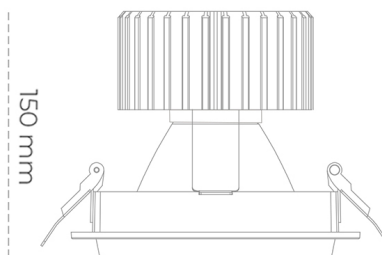

DOWNLIGHT SHERIFF M 850 31W 45° GREY | ON/OFF

Ø140mm

Ø155 mm

LED	COB
Barwa światła	5000 [K] |
CRI	80
Strumień led chip	4633 [lm]
Strumień światła z oprawy	3706 [lm]
Zasilanie systemu	31 [W]
Wydajność oprawy oświetleniowej	120 [lm/W]
Kąt świecenia	45°
Sterowanie	ON/OFF
MacAdam	3 SDCM

Downlight LED

Oprawa typu downlight przeznaczona do montażu w sufitach podwieszanych. Obudowa oprawy wykonana ze stopów aluminium. Posiada szklaną przesłonę. Dostępna w kolorze białym, czarnym oraz na zamówienie istnieje możliwość lakierowania na dowolny kolor z palety RAL. Dostępne odbłyśniki w kątach 15, 30, 45 i 60 stopni. Maksymalna moc lampy to 37W.

OPRAWA

Waga	1,03 [kg]
Ochronność IP , IK , klasa	IP 20, IK 3,
Kolor oprawy	GREY
Rodzaj przesłony	Glass
Napięcie zasilania	220-240V 50-60Hz

Uwaga: Wszystkie dane są wartościami typowymi. Tolerancja pomiarów +/-10%. Funkcje systemu mogą ulec zmianie wraz z ulepszeniami produktu ze względu na postęp techniczny.

OPCJE

kolor oprawy do wyboru z palety RAL - na zapytanie, przesłona antyodbleniowa "plaster miodu", możliwość sterowania mocą świecenia za pomocą systemu CASAMBI / DALI / PHASE CUT

Wygenerowano: 16.07.2024

+48 32 388 80 00

www.cora.pl
cora@cora.pl

Ulica: Ignatza Hakuby 18
41-914 Bytom, Polska