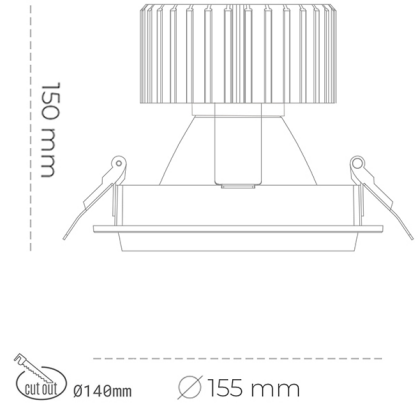

DOWNLIGHT SHERIFF M 850 37W 30° GREY | ON/OFF

LED	COB
Barwa światła	5000 [K] |
CRI	80
Strumień led chip	5502 [lm]
Strumień światła z oprawy	4401 [lm]
Zasilanie systemu	37 [W]
Wydajność oprawy oświetleniowej	119 [lm/W]
Kąt świecenia	30°
Sterowanie	ON/OFF
MacAdam	3 SDCM

Downlight LED

Oprawa typu downlight przeznaczona do montażu w sufitach podwieszanych. Obudowa oprawy wykonana ze stopów aluminium. Posiada szklaną przesłonę. Dostępna w kolorze białym, czarnym oraz na zamówienie istnieje możliwość lakierowania na dowolny kolor z palety RAL. Dostępne odbłyśniki w kątach 15, 30, 45 i 60 stopni. Maksymalna moc lampy to 37W.

OPRAWA

Waga	1,03 [kg]
Ochronność IP , IK , klasa	IP 20, IK 3,
Kolor oprawy	BLACK
Rodzaj przesłony	Glass
Napięcie zasilania	220-240V 50-60Hz

Uwaga: Wszystkie dane są wartościami typowymi. Tolerancja pomiarów +/-10%. Funkcje systemu mogą ulec zmianie wraz z ulepszeniami produktu ze względu na postęp techniczny.

OPCJE

kolor oprawy do wyboru z palety RAL - na zapytanie, przesłona antyodbleniowa "plaster miodu", możliwość sterowania mocą świecenia za pomocą systemu CASAMBI / DALI / PHASE CUT

Wygenerowano: 17.09.2024