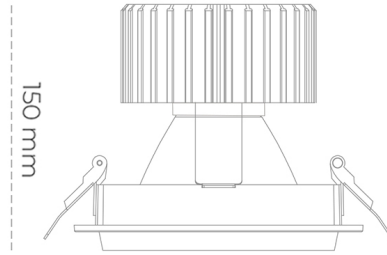

DOWNLIGHT SHERIFF M 840 19W 45° GREY | ON/OFF

Kod produktu: N204-K0001-RF840-H8-H45-ZC01_500-S6-###

Ø140mm

Ø155 mm

LED	COB
Barwa światła	4000 [K]
CRI	80
Strumień led chip	2839 [lm]
Strumień światła z oprawy	2271 [lm]
Zasilanie systemu	19 [W]
Wydajność oprawy oświetleniowej	120 [lm/W]
Kąt świecenia	45°
Sterowanie	ON/OFF
MacAdam	3 SDCM

Downlight LED

Oprawa typu downlight przeznaczona do montażu w sufitach podwieszanych. Obudowa oprawy wykonana ze stopów aluminium. Posiada szklaną przesłonę. Dostępna w kolorze białym, czarnym oraz na zamówienie istnieje możliwość lakierowania na dowolny kolor z palety RAL. Dostępne odbłyśniki w kątach 15, 30, 45 i 60 stopni. Maksymalna moc lampy to 37W.

OPRAWA

Waga	1,03 [kg]
Ochronność IP , IK , klasa	IP 20, IK 3,
Kolor oprawy	GREY
Rodzaj przesłony	Glass
Napięcie zasilania	220-240V 50-60Hz

Uwaga: Wszystkie dane są wartościami typowymi. Tolerancja pomiarów +/-10%. Funkcje systemu mogą ulec zmianie wraz z ulepszeniami produktu ze względu na postęp techniczny.