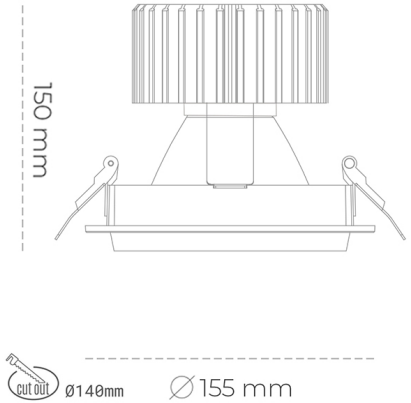

DOWNLIGHT SHERIFF M 840 19W 15° GREY | ON/OFF

LED	COB
Barwa światła	4000 [K] |
CRI	80
Strumień led chip	2839 [lm]
Strumień światła z oprawy	2271 [lm]
Zasilanie systemu	19 [W]
Wydajność oprawy oświetleniowej	120 [lm/W]
Kąt świecenia	15°
Sterowanie	ON/OFF
MacAdam	3 SDCM

Downlight LED

Oprawa typu downlight przeznaczona do montażu w sufitach podwieszanych. Obudowa oprawy wykonana ze stopów aluminium. Posiada szklaną przesłonę. Dostępna w kolorze białym, czarnym oraz na zamówienie istnieje możliwość lakierowania na dowolny kolor z palety RAL. Dostępne odbłyśniki w kątach 15, 30, 45 i 60 stopni. Maksymalna moc lampy to 37W.

OPRAWA

Waga	1,03 [kg]
Ochronność IP , IK , klasa	IP 20, IK 3,
Kolor oprawy	BLACK
Rodzaj przesłony	Glass
Napięcie zasilania	220-240V 50-60Hz

Uwaga: Wszystkie dane są wartościami typowymi. Tolerancja pomiarów +/-10%. Funkcje systemu mogą ulec zmianie wraz z ulepszeniami produktu ze względu na postęp techniczny.

OPCJE

kolor oprawy do wyboru z palety RAL - na zapytanie, przesłona antyodbleniowa "plaster miodu", możliwość sterowania mocą świecenia za pomocą systemu CASAMBI / DALI / PHASE CUT

Wygenerowano: 17.09.2024