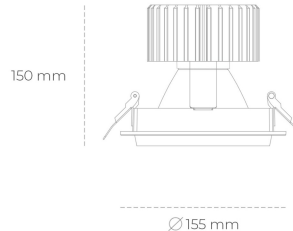

DOWNLIGHT SHERIFF M 835 21W 60° GREY | ON/OFF

Kod produktu: N204-K0001-RF835-H8-H60-ZC02_550-S6-###

LED	COB
Barwa światła	3500 [K]
CRI	80
Strumień led chip	3061 [lm]
Strumień światła z oprawy	2448 [lm]
Zasilanie systemu	21 [W]
Wydajność oprawy oświetleniowej	117 [lm/W]
Kąt świecenia	60°
Sterowanie	ON/OFF
MacAdam	3 SDCM

Downlight LED

Oprawa typu downlight przeznaczona do montażu w sufitach podwieszanych. Obudowa oprawy wykonana ze stopów aluminium. Posiada szklaną przesłonę. Dostępna w kolorze białym, czarnym oraz na zamówienie istnieje możliwość lakierowania na dowolny kolor z palety RAL. Dostępne odbłyśniki w kątach 15, 30, 45 i 60 stopni. Maksymalna moc lampy to 37W.

OPRAWA

Waga	1.03 [kg]
Ochronność IP , IK , klasa	IP 20, IK 3,
Kolor oprawy	GREY
Rodzaj przesłony	Glass
Napięcie zasilania	220-240V 50-60Hz

Uwaga: Wszystkie dane są wartościami typowymi. Tolerancja pomiarów +/- 10%. Funkcje systemu mogą ulec zmianie wraz z ulepszeniami produktu ze względu na postęp techniczny.