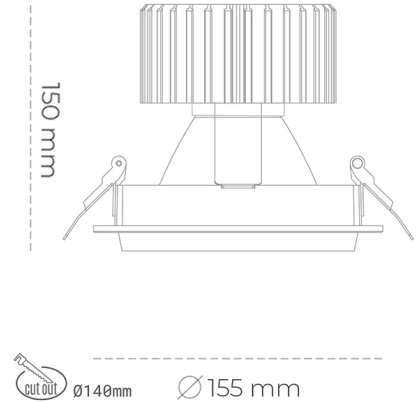

DOWNLIGHT SHERIFF M 835 21W 15° GREY | ON/OFF

LED	COB
Barwa światła	3500 [K] |
CRI	80
Strumień led chip	3061 [lm]
Strumień światła z oprawy	2448 [lm]
Zasilanie systemu	21 [W]
Wydajność oprawy oświetleniowej	117 [lm/W]
Kąt świecenia	15°
Sterowanie	ON/OFF
MacAdam	3 SDCM

Downlight LED

Oprawa typu downlight przeznaczona do montażu w sufitach podwieszanych. Obudowa oprawy wykonana ze stopów aluminium. Posiada szklaną przesłonę. Dostępna w kolorze białym, czarnym oraz na zamówienie istnieje możliwość lakierowania na dowolny kolor z palety RAL. Dostępne odbłyśniki w kątach 15, 30, 45 i 60 stopni. Maksymalna moc lampy to 37W.

OPRAWA

Waga	1,03 [kg]
Ochronność IP , IK , klasa	IP 20, IK 3,
Kolor oprawy	BLACK
Rodzaj przesłony	Glass
Napięcie zasilania	220-240V 50-60Hz

Uwaga: Wszystkie dane są wartościami typowymi. Tolerancja pomiarów +/-10%. Funkcje systemu mogą ulec zmianie wraz z ulepszeniami produktu ze względu na postęp techniczny.

OPCJE

kolor oprawy do wyboru z palety RAL - na zapytanie, przesłona antyodbleniowa "plaster miodu", możliwość sterowania mocą świecenia za pomocą systemu CASAMBI / DALI / PHASE CUT

Wygenerowano: 17.09.2024