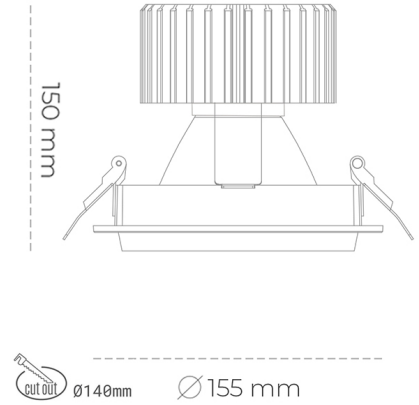

DOWNLIGHT SHERIFF M 830 10W 60° GREY | ON/OFF

LED	COB
Barwa światła	3000 [K] |
CRI	80
Strumień led chip	1361 [lm]
Strumień światła z oprawy	1088 [lm]
Zasilanie systemu	10 [W]
Wydajność oprawy oświetleniowej	109 [lm/W]
Kąt świecenia	60°
Sterowanie	ON/OFF
MacAdam	3 SDCM

Downlight LED

Oprawa typu downlight przeznaczona do montażu w sufitach podwieszanych. Obudowa oprawy wykonana ze stopów aluminium. Posiada szklaną przesłonę. Dostępna w kolorze białym, czarnym oraz na zamówienie istnieje możliwość lakierowania na dowolny kolor z palety RAL. Dostępne odbłyśniki w kątach 15, 30, 45 i 60 stopni. Maksymalna moc lampy to 37W.

OPRAWA

Waga	1,03 [kg]
Ochronność IP , IK , klasa	IP 20, IK 3,
Kolor oprawy	BLACK
Rodzaj przesłony	Glass
Napięcie zasilania	220-240V 50-60Hz

Uwaga: Wszystkie dane są wartościami typowymi. Tolerancja pomiarów +/-10%. Funkcje systemu mogą ulec zmianie wraz z ulepszeniami produktu ze względu na postęp techniczny.

OPCJE

kolor oprawy do wyboru z palety RAL - na zapytanie, przesłona antyodbleniowa "plaster miodu", możliwość sterowania mocą świecenia za pomocą systemu CASAMBI / DALI / PHASE CUT

Wygenerowano: 17.09.2024