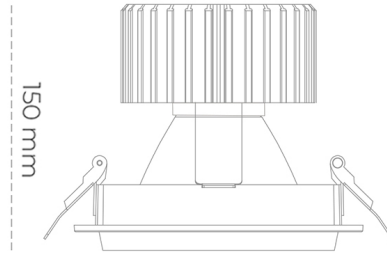

DOWNLIGHT SHERIFF M 830 23W 45° GREY | ON/OFF

LED	COB
Barwa światła	3000 [K] |
CRI	80
Strumień led chip	3266 [lm]
Strumień światła z oprawy	2612 [lm]
Zasilanie systemu	23 [W]
Wydajność oprawy oświetleniowej	114 [lm/W]
Kąt świecenia	45°
Sterowanie	ON/OFF
MacAdam	3 SDCM

Downlight LED

Oprawa typu downlight przeznaczona do montażu w sufitach podwieszanych. Obudowa oprawy wykonana ze stopów aluminium. Posiada szklaną przesłonę. Dostępna w kolorze białym, czarnym oraz na zamówienie istnieje możliwość lakierowania na dowolny kolor z palety RAL. Dostępne odbłyśniki w kątach 15, 30, 45 i 60 stopni. Maksymalna moc lampy to 37W.

OPRAWA

Waga	1,03 [kg]
Ochronność IP , IK , klasa	IP 20, IK 3,
Kolor oprawy	GREY
Rodzaj przesłony	Glass
Napięcie zasilania	220-240V 50-60Hz

Uwaga: Wszystkie dane są wartościami typowymi. Tolerancja pomiarów +/-10%. Funkcje systemu mogą ulec zmianie wraz z ulepszeniami produktu ze względu na postęp techniczny.

OPCJE

kolor oprawy do wyboru z palety RAL - na zapytanie, przesłona antyodbleniowa "plaster miodu", możliwość sterowania mocą świecenia za pomocą systemu CASAMBI / DALI / PHASE CUT

Wygenerowano: 26.06.2024

+48 32 388 80 00

www.cora.pl
cora@cora.pl

Ulica: Ignatza Hakuby 18
41-914 Bytom, Polska