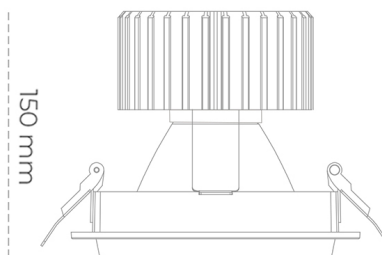

DOWNLIGHT SHERIFF M 830 19W 45° GREY | ON/OFF

LED	COB
Barwa światła	3000 [K] |
CRI	80
Strumień led chip	2722 [lm]
Strumień światła z oprawy	2177 [lm]
Zasilanie systemu	19 [W]
Wydajność oprawy oświetleniowej	115 [lm/W]
Kąt świecenia	45°
Sterowanie	ON/OFF
MacAdam	3 SDCM

Downlight LED

Oprawa typu downlight przeznaczona do montażu w sufitach podwieszanych. Obudowa oprawy wykonana ze stopów aluminium. Posiada szklaną przesłonę. Dostępna w kolorze białym, czarnym oraz na zamówienie istnieje możliwość lakierowania na dowolny kolor z palety RAL. Dostępne odbłyśniki w kątach 15, 30, 45 i 60 stopni. Maksymalna moc lampy to 37W.

OPRAWA

Waga	1,03 [kg]
Ochronność IP , IK , klasa	IP 20, IK 3,
Kolor oprawy	GREY
Rodzaj przesłony	Glass
Napięcie zasilania	220-240V 50-60Hz

Uwaga: Wszystkie dane są wartościami typowymi. Tolerancja pomiarów +/-10%. Funkcje systemu mogą ulec zmianie wraz z ulepszeniami produktu ze względu na postęp techniczny.

OPCJE

kolor oprawy do wyboru z palety RAL - na zapytanie, przesłona antyodbleniowa "plaster miodu", możliwość sterowania mocą świecenia za pomocą systemu CASAMBI / DALI / PHASE CUT

Wygenerowano: 16.07.2024

+48 32 388 80 00

www.cora.pl
cora@cora.pl

Ulica: Ignatza Hakuby 18
41-914 Bytom, Polska