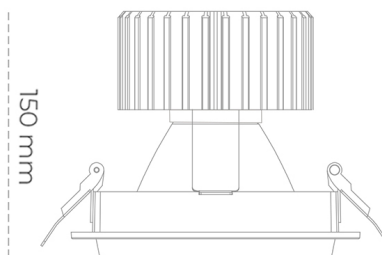

DOWNLIGHT SHERIFF M 830 21W 15° GREY | ON/OFF

Ø140mm

Ø155 mm

LED	COB
Barwa światła	3000 [K] |
CRI	80
Strumień led chip	2994 [lm]
Strumień światła z oprawy	2395 [lm]
Zasilanie systemu	21 [W]
Wydajność oprawy oświetleniowej	114 [lm/W]
Kąt świecenia	15°
Sterowanie	ON/OFF
MacAdam	3 SDCM

Downlight LED

Oprawa typu downlight przeznaczona do montażu w sufitach podwieszanych. Obudowa oprawy wykonana ze stopów aluminium. Posiada szklaną przesłonę. Dostępna w kolorze białym, czarnym oraz na zamówienie istnieje możliwość lakierowania na dowolny kolor z palety RAL. Dostępne odbłyśniki w kątach 15, 30, 45 i 60 stopni. Maksymalna moc lampy to 37W.

OPRAWA

Waga	1,03 [kg]
Ochronność IP , IK , klasa	IP 20, IK 3,
Kolor oprawy	GREY
Rodzaj przesłony	Glass
Napięcie zasilania	220-240V 50-60Hz

Uwaga: Wszystkie dane są wartościami typowymi. Tolerancja pomiarów +/-10%. Funkcje systemu mogą ulec zmianie wraz z ulepszeniami produktu ze względu na postęp techniczny.

OPCJE

kolor oprawy do wyboru z palety RAL - na zapytanie, przesłona antyodbleniowa "plaster miodu", możliwość sterowania mocą świecenia za pomocą systemu CASAMBI / DALI / PHASE CUT

Wygenerowano: 16.07.2024

+48 32 388 80 00

www.cora.pl
cora@cora.pl

Ulica: Ignatza Hakuby 18
41-914 Bytom, Polska