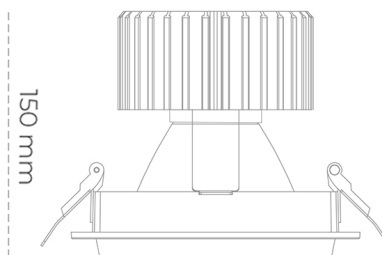

DOWNLIGHT SHERIFF M 827 23W 60° GREY | ON/OFF

Ø140mm

Ø155 mm

LED	COB
Barwa światła	2700 [K] |
CRI	80
Strumień led chip	3233 [lm]
Strumień światła z oprawy	2586 [lm]
Zasilanie systemu	23 [W]
Wydajność oprawy oświetleniowej	112 [lm/W]
Kąt świecenia	60°
Sterowanie	ON/OFF
MacAdam	3 SDCM

Downlight LED

Oprawa typu downlight przeznaczona do montażu w sufitach podwieszanych. Obudowa oprawy wykonana ze stopów aluminium. Posiada szklaną przesłonę. Dostępna w kolorze białym, czarnym oraz na zamówienie istnieje możliwość lakierowania na dowolny kolor z palety RAL. Dostępne odbłyśniki w kątach 15, 30, 45 i 60 stopni. Maksymalna moc lampy to 37W.

OPRAWA

Waga	1,03 [kg]
Ochronność IP , IK , klasa	IP 20, IK 3,
Kolor oprawy	GREY
Rodzaj przesłony	Glass
Napięcie zasilania	220-240V 50-60Hz

Uwaga: Wszystkie dane są wartościami typowymi. Tolerancja pomiarów +/-10%. Funkcje systemu mogą ulec zmianie wraz z ulepszeniami produktu ze względu na postęp techniczny.

OPCJE

kolor oprawy do wyboru z palety RAL - na zapytanie, przesłona antyodbleniowa "plaster miodu", możliwość sterowania mocą świecenia za pomocą systemu CASAMBI / DALI / PHASE CUT

Wygenerowano: 16.07.2024

+48 32 388 80 00

www.cora.pl
cora@cora.pl

Ulica: Ignatza Hakuby 18
41-914 Bytom, Polska