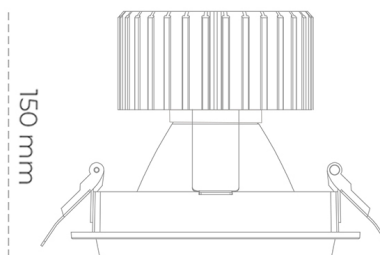

DOWNLIGHT SHERIFF M 827 19W 30° GREY | ON/OFF

LED	COB
Barwa światła	2700 [K] |
CRI	80
Strumień led chip	2694 [lm]
Strumień światła z oprawy	2155 [lm]
Zasilanie systemu	19 [W]
Wydajność oprawy oświetleniowej	113 [lm/W]
Kąt świecenia	30°
Sterowanie	ON/OFF
MacAdam	3 SDCM

Downlight LED

Oprawa typu downlight przeznaczona do montażu w sufitach podwieszanych. Obudowa oprawy wykonana ze stopów aluminium. Posiada szklaną przesłonę. Dostępna w kolorze białym, czarnym oraz na zamówienie istnieje możliwość lakierowania na dowolny kolor z palety RAL. Dostępne odbłyśniki w kątach 15, 30, 45 i 60 stopni. Maksymalna moc lampy to 37W.

OPRAWA

Waga	1,03 [kg]
Ochronność IP , IK , klasa	IP 20, IK 3,
Kolor oprawy	GREY
Rodzaj przesłony	Glass
Napięcie zasilania	220-240V 50-60Hz

Uwaga: Wszystkie dane są wartościami typowymi. Tolerancja pomiarów +/-10%. Funkcje systemu mogą ulec zmianie wraz z ulepszeniami produktu ze względu na postęp techniczny.

OPCJE

kolor oprawy do wyboru z palety RAL - na zapytanie, przesłona antyodbleniowa "plaster miodu", możliwość sterowania mocą świecenia za pomocą systemu CASAMBI / DALI / PHASE CUT

Wygenerowano: 16.07.2024

+48 32 388 80 00

www.cora.pl
cora@cora.pl

Ulica: Ignatza Hakuby 18
41-914 Bytom, Polska