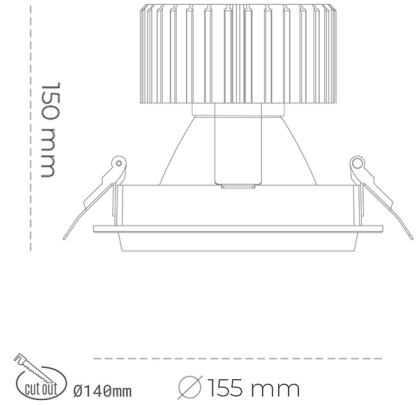

DOWNLIGHT SHERIFF M 827 31W 15° GREY | ON/OFF

LED	COB
Barwa światła	2700 [K] |
CRI	80
Strumień led chip	4311 [lm]
Strumień światła z oprawy	3448 [lm]
Zasilanie systemu	31 [W]
Wydajność oprawy oświetleniowej	111 [lm/W]
Kąt świecenia	15°
Sterowanie	ON/OFF
MacAdam	3 SDCM

Downlight LED

Oprawa typu downlight przeznaczona do montażu w sufitach podwieszanych. Obudowa oprawy wykonana ze stopów aluminium. Posiada szklaną przesłonę. Dostępna w kolorze białym, czarnym oraz na zamówienie istnieje możliwość lakierowania na dowolny kolor z palety RAL. Dostępne odbłyśniki w kątach 15, 30, 45 i 60 stopni. Maksymalna moc lampy to 37W.

OPRAWA

Waga	1,03 [kg]
Ochronność IP , IK , klasa	IP 20, IK 3,
Kolor oprawy	BLACK
Rodzaj przesłony	Glass
Napięcie zasilania	220-240V 50-60Hz

Uwaga: Wszystkie dane są wartościami typowymi. Tolerancja pomiarów +/-10%. Funkcje systemu mogą ulec zmianie wraz z ulepszeniami produktu ze względu na postęp techniczny.

OPCJE

kolor oprawy do wyboru z palety RAL - na zapytanie, przesłona antyodbleniowa "plaster miodu", możliwość sterowania mocą świecenia za pomocą systemu CASAMBI / DALI / PHASE CUT

Wygenerowano: 17.09.2024