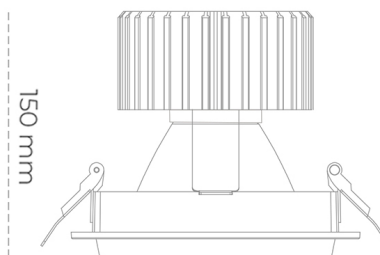

DOWNLIGHT SHERIFF M 940 25W 15° GREY PREMIUM WHITE ON/OFF

Kod produktu: N204-K0001-PW940-HA-H15-ZC02_650-S6-###

Ø140mm

Ø155 mm

LED	COB
Barwa światła	4000 [K] PREMIUM WHITE
CRI	90
Strumień led chip	3398 [lm]
Strumień światła z oprawy	2718 [lm]
Zasilanie systemu	25 [W]
Wydajność oprawy oświetleniowej	109 [lm/W]
Kąt świecenia	15°
Sterowanie	ON/OFF
MacAdam	3 SDCM

Downlight LED

Oprawa typu downlight przeznaczona do montażu w sufitach podwieszanych. Obudowa oprawy wykonana ze stopów aluminium. Posiada szklaną przesłonę. Dostępna w kolorze białym, czarnym oraz na zamówienie istnieje możliwość lakierowania na dowolny kolor z palety RAL. Dostępne odbłyśniki w kątach 15, 30, 45 i 60 stopni. Maksymalna moc lampy to 37W.

OPRAWA

Waga	1,03 [kg]
Ochronność IP , IK , klasa	IP 20, IK 3,
Kolor oprawy	GREY
Rodzaj przesłony	Glass
Napięcie zasilania	220-240V 50-60Hz

Uwaga: Wszystkie dane są wartościami typowymi. Tolerancja pomiarów +/-10%. Funkcje systemu mogą ulec zmianie wraz z ulepszeniami produktu ze względu na postęp techniczny.