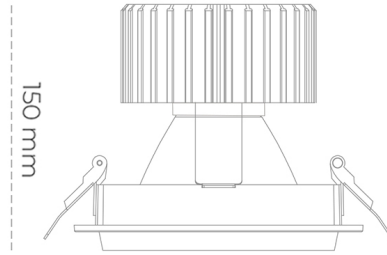

DOWNLIGHT SHERIFF M 930 20W 30° GREY PREMIUM COLOR ON/OFF

LED	COB
Barwa światła	3000 [K] PREMIUM COLOR
CRI	90
Strumień led chip	2200 [lm]
Strumień światła z oprawy	1760 [lm]
Zasilanie systemu	20 [W]
Wydajność oprawy oświetleniowej	88 [lm/W]
Kąt świecenia	30°
Sterowanie	ON/OFF
MacAdam	3 SDCM

Downlight LED

Oprawa typu downlight przeznaczona do montażu w sufitach podwieszanych. Obudowa oprawy wykonana ze stopów aluminium. Posiada szklaną przesłonę. Dostępna w kolorze białym, czarnym oraz na zamówienie istnieje możliwość lakierowania na dowolny kolor z palety RAL. Dostępne odbłyśniki w kątach 15, 30, 45 i 60 stopni. Maksymalna moc lampy to 37W.

OPRAWA

Waga	1,03 [kg]
Ochronność IP , IK , klasa	IP 20, IK 3,
Kolor oprawy	GREY
Rodzaj przesłony	Glass
Napięcie zasilania	220-240V 50-60Hz

Uwaga: Wszystkie dane są wartościami typowymi. Tolerancja pomiarów +/-10%. Funkcje systemu mogą ulec zmianie wraz z ulepszeniami produktu ze względu na postęp techniczny.

OPCJE

kolor oprawy do wyboru z palety RAL - na zapytanie, przesłona antyodblśniowa "plaster miodu", możliwość sterowania mocą świecenia za pomocą systemu CASAMBI / DALI / PHASE CUT

Wygenerowano: 16.07.2024

+48 32 388 80 00

www.cora.pl
cora@cora.pl

Ulica: Ignatza Hakuby 18
41-914 Bytom, Polska