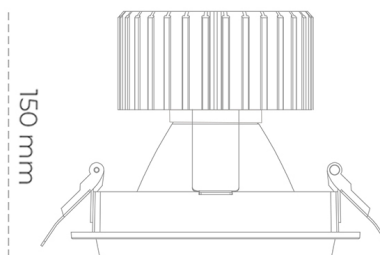

DOWNLIGHT SHERIFF M 930 27W 15° GREY CRI97 ON/OFF

LED	COB
Barwa światła	3000 [K] CRI97
CRI	90
Strumień led chip	2990 [lm]
Strumień światła z oprawy	2392 [lm]
Zasilanie systemu	27 [W]
Wydajność oprawy oświetleniowej	89 [lm/W]
Kąt świecenia	15°
Sterowanie	ON/OFF
MacAdam	3 SDCM

Downlight LED

Oprawa typu downlight przeznaczona do montażu w sufitach podwieszanych. Obudowa oprawy wykonana ze stopów aluminium. Posiada szklaną przesłonę. Dostępna w kolorze białym, czarnym oraz na zamówienie istnieje możliwość lakierowania na dowolny kolor z palety RAL. Dostępne odbłyśniki w kątach 15, 30, 45 i 60 stopni. Maksymalna moc lampy to 37W.

OPRAWA

Waga	1,03 [kg]
Ochronność IP , IK , klasa	IP 20, IK 3,
Kolor oprawy	GREY
Rodzaj przesłony	Glass
Napięcie zasilania	220-240V 50-60Hz

Uwaga: Wszystkie dane są wartościami typowymi. Tolerancja pomiarów +/-10%. Funkcje systemu mogą ulec zmianie wraz z ulepszeniami produktu ze względu na postęp techniczny.

OPCJE

kolor oprawy do wyboru z palety RAL - na zapytanie, przesłona antyodbleniowa "plaster miodu", możliwość sterowania mocą świecenia za pomocą systemu CASAMBI / DALI / PHASE CUT

Wygenerowano: 16.07.2024

+48 32 388 80 00

www.cora.pl
cora@cora.pl

Ulica: Ignatza Hakuby 18
41-914 Bytom, Polska