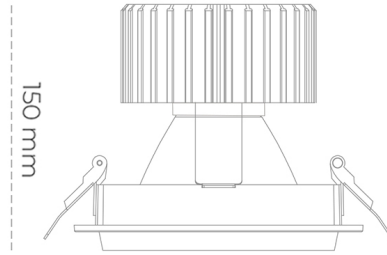

DOWNLIGHT SHERIFF M 930 25W 15° GREY CRI97 ON/OFF

Ø140mm

Ø155 mm

LED	COB
Barwa światła	3000 [K] CRI97
CRI	90
Strumień led chip	2797 [lm]
Strumień światła z oprawy	2237 [lm]
Zasilanie systemu	25 [W]
Wydajność oprawy oświetleniowej	89 [lm/W]
Kąt świecenia	15°
Sterowanie	ON/OFF
MacAdam	3 SDCM

Downlight LED

Oprawa typu downlight przeznaczona do montażu w sufitach podwieszanych. Obudowa oprawy wykonana ze stopów aluminium. Posiada szklaną przesłonę. Dostępna w kolorze białym, czarnym oraz na zamówienie istnieje możliwość lakierowania na dowolny kolor z palety RAL. Dostępne odbłyśniki w kątach 15, 30, 45 i 60 stopni. Maksymalna moc lampy to 37W.

OPRAWA

Waga	1,03 [kg]
Ochronność IP , IK , klasa	IP 20, IK 3,
Kolor oprawy	GREY
Rodzaj przesłony	Glass
Napięcie zasilania	220-240V 50-60Hz

Uwaga: Wszystkie dane są wartościami typowymi. Tolerancja pomiarów +/-10%. Funkcje systemu mogą ulec zmianie wraz z ulepszeniami produktu ze względu na postęp techniczny.

OPCJE

kolor oprawy do wyboru z palety RAL - na zapytanie, przesłona antyodbleniowa "plaster miodu", możliwość sterowania mocą świecenia za pomocą systemu CASAMBI / DALI / PHASE CUT

Wygenerowano: 26.06.2024

+48 32 388 80 00

www.cora.pl
cora@cora.pl

Ulica: Ignatza Hakuby 18
41-914 Bytom, Polska