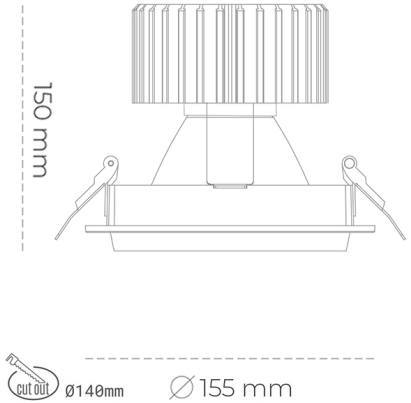

DOWNLIGHT SHERIFF M 935 25W 15° GREY PREMIUM WHITE ON/OFF

LED	COB
Barwa światła	3500 [K] PREMIUM WHITE
CRI	90
Strumień led chip	3777 [lm]
Strumień światła z oprawy	3021 [lm]
Zasilanie systemu	25 [W]
Wydajność oprawy oświetleniowej	121 [lm/W]
Kąt świecenia	15°
Sterowanie	ON/OFF
MacAdam	3 SDCM

Downlight LED

Oprawa typu downlight przeznaczona do montażu w sufitach podwieszanych. Obudowa oprawy wykonana ze stopów aluminium. Posiada szklaną przesłonę. Dostępna w kolorze białym, czarnym oraz na zamówienie istnieje możliwość lakierowania na dowolny kolor z palety RAL. Dostępne odbłyśniki w kątach 15, 30, 45 i 60 stopni. Maksymalna moc lampy to 37W.

OPRAWA

Waga	1,03 [kg]
Ochronność IP , IK , klasa	IP 20, IK 3,
Kolor oprawy	BLACK
Rodzaj przesłony	Glass
Napięcie zasilania	220-240V 50-60Hz

Uwaga: Wszystkie dane są wartościami typowymi. Tolerancja pomiarów +/-10%. Funkcje systemu mogą ulec zmianie wraz z ulepszeniami produktu ze względu na postęp techniczny.

OPCJE

kolor oprawy do wyboru z palety RAL - na zapytanie, przesłona antyodbleniowa "plaster miodu", możliwość sterowania mocą świecenia za pomocą systemu CASAMBI / DALI / PHASE CUT

Wygenerowano: 17.09.2024