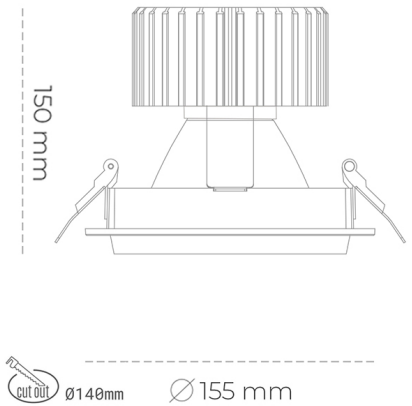

DOWNLIGHT SHERIFF M 935 23W 15° GREY PREMIUM WHITE ON/OFF

LED	COB
Barwa światła	3500 [K] PREMIUM WHITE
CRI	90
Strumień led chip	3513 [lm]
Strumień światła z oprawy	2810 [lm]
Zasilanie systemu	23 [W]
Wydajność oprawy oświetleniowej	122 [lm/W]
Kąt świecenia	15°
Sterowanie	ON/OFF
MacAdam	3 SDCM

Downlight LED

Oprawa typu downlight przeznaczona do montażu w sufitach podwieszanych. Obudowa oprawy wykonana ze stopów aluminium. Posiada szklaną przesłonę. Dostępna w kolorze białym, czarnym oraz na zamówienie istnieje możliwość lakierowania na dowolny kolor z palety RAL. Dostępne odbłyśniki w kątach 15, 30, 45 i 60 stopni. Maksymalna moc lampy to 37W.

OPRAWA

Waga	1,03 [kg]
Ochronność IP , IK , klasa	IP 20, IK 3,
Kolor oprawy	BLACK
Rodzaj przesłony	Glass
Napięcie zasilania	220-240V 50-60Hz

Uwaga: Wszystkie dane są wartościami typowymi. Tolerancja pomiarów +/-10%. Funkcje systemu mogą ulec zmianie wraz z ulepszeniami produktu ze względu na postęp techniczny.

OPCJE

kolor oprawy do wyboru z palety RAL - na zapytanie, przesłona antyodbleniowa "plaster miodu", możliwość sterowania mocą świecenia za pomocą systemu CASAMBI / DALI / PHASE CUT

Wygenerowano: 17.09.2024