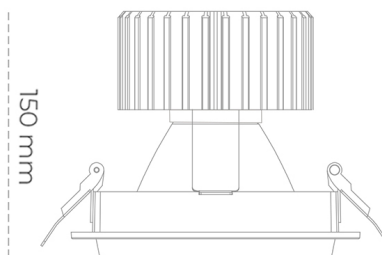

DOWNLIGHT SHERIFF M 957 27W 60° GREY SPECIAL ON/OFF

LED	COB
Barwa światła	5700 [K] SPECIAL
CRI	90
Strumień led chip	3484 [lm]
Strumień światła z oprawy	2787 [lm]
Zasilanie systemu	27 [W]
Wydajność oprawy oświetleniowej	103 [lm/W]
Kąt świecenia	60°
Sterowanie	ON/OFF
MacAdam	3 SDCM

Downlight LED

Oprawa typu downlight przeznaczona do montażu w sufitach podwieszanych. Obudowa oprawy wykonana ze stopów aluminium. Posiada szklaną przesłonę. Dostępna w kolorze białym, czarnym oraz na zamówienie istnieje możliwość lakierowania na dowolny kolor z palety RAL. Dostępne odbłyśniki w kątach 15, 30, 45 i 60 stopni. Maksymalna moc lampy to 37W.

OPRAWA

Waga	1,03 [kg]
Ochronność IP , IK , klasa	IP 20, IK 3,
Kolor oprawy	GREY
Rodzaj przesłony	Glass
Napięcie zasilania	220-240V 50-60Hz

Uwaga: Wszystkie dane są wartościami typowymi. Tolerancja pomiarów +/-10%. Funkcje systemu mogą ulec zmianie wraz z ulepszeniami produktu ze względu na postęp techniczny.

OPCJE

kolor oprawy do wyboru z palety RAL - na zapytanie, przesłona antyodbleniowa "plaster miodu", możliwość sterowania mocą świecenia za pomocą systemu CASAMBI / DALI / PHASE CUT

Wygenerowano: 14.08.2024

+48 32 388 80 00

www.cora.pl
cora@cora.pl

Ulica: Ignatza Hakuby 18
41-914 Bytom, Polska