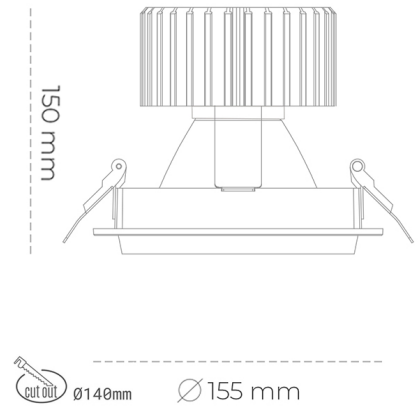

DOWNLIGHT SHERIFF M 957 31W 30° GREY SPECIAL ON/OFF

LED	COB
Barwa światła	5700 [K] SPECIAL
CRI	90
Strumień led chip	3934 [lm]
Strumień światła z oprawy	3147 [lm]
Zasilanie systemu	31 [W]
Wydajność oprawy oświetleniowej	102 [lm/W]
Kąt świecenia	30°
Sterowanie	ON/OFF
MacAdam	3 SDCM

Downlight LED

Oprawa typu downlight przeznaczona do montażu w sufitach podwieszanych. Obudowa oprawy wykonana ze stopów aluminium. Posiada szklaną przesłonę. Dostępna w kolorze białym, czarnym oraz na zamówienie istnieje możliwość lakierowania na dowolny kolor z palety RAL. Dostępne odbłyśniki w kątach 15, 30, 45 i 60 stopni. Maksymalna moc lampy to 37W.

OPRAWA

Waga	1,03 [kg]
Ochronność IP , IK , klasa	IP 20, IK 3,
Kolor oprawy	BLACK
Rodzaj przesłony	Glass
Napięcie zasilania	220-240V 50-60Hz

Uwaga: Wszystkie dane są wartościami typowymi. Tolerancja pomiarów +/-10%. Funkcje systemu mogą ulec zmianie wraz z ulepszeniami produktu ze względu na postęp techniczny.

OPCJE

kolor oprawy do wyboru z palety RAL - na zapytanie, przesłona antyodbleniowa "plaster miodu", możliwość sterowania mocą świecenia za pomocą systemu CASAMBI / DALI / PHASE CUT

Wygenerowano: 17.09.2024